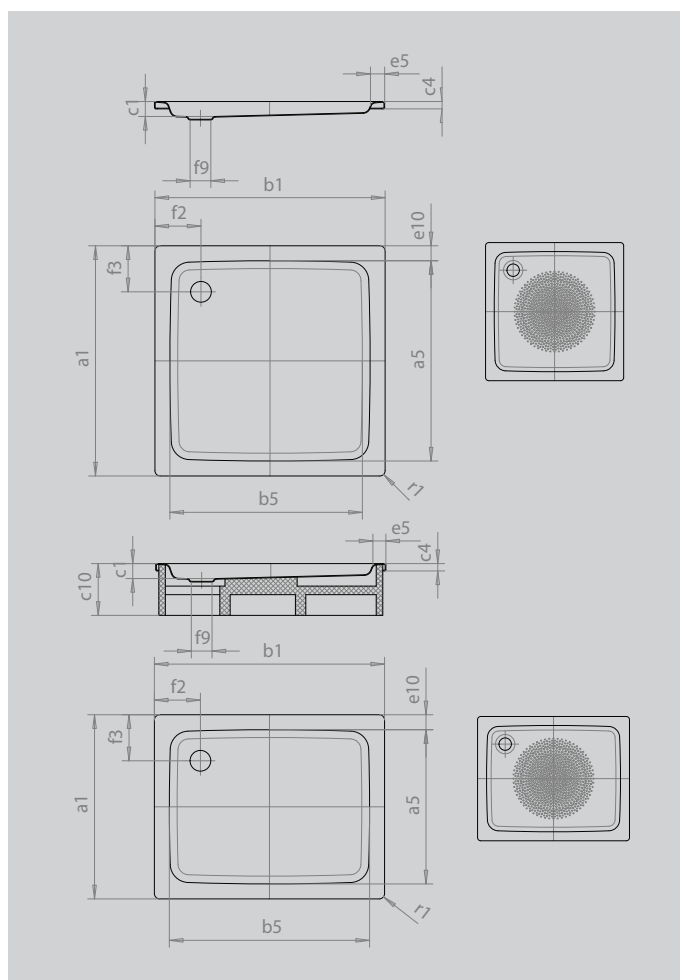

# DUSCHPLAN

- Un clásico entre los platos de ducha
- Diseño moderno y diáfano con sólo 65 mm de profundidad
- Se puede adquirir en versión rectangular o cuadrada
- En acero vitrificado KALDEWEI
- Tapadedesagüeenrasadaenelplatededucha(soloencombinaciónconlosdesagües KA 90)

La foto puede variar del producto original

Modelo		419
Longitud exterior	$a_1$	900 mm
Longitud interior	$a_5$	770 mm
Anchura exterior	$b_1$	1100 mm
Anchura interior	$b_5$	970 mm
Profundidad interior	$c_1$	65 mm
Altura del borde	$c_4$	32 mm
Altura con soporte de bañera extraplano	$c_{16}$	49 mm
Anchura del borde	$e_1, e_3$	65; 65 mm
Diámetro agujero de desagüe	$f_9$	Ø 90 mm
Distancia del borde de la plato al centro del agujero de desagüe	$f_2, f_3$	200; 200 mm
Radio exterior	$r_1$	12 mm
Peso neto en kg		27 kg
Diámetro del antideslizante		Ø 588 mm