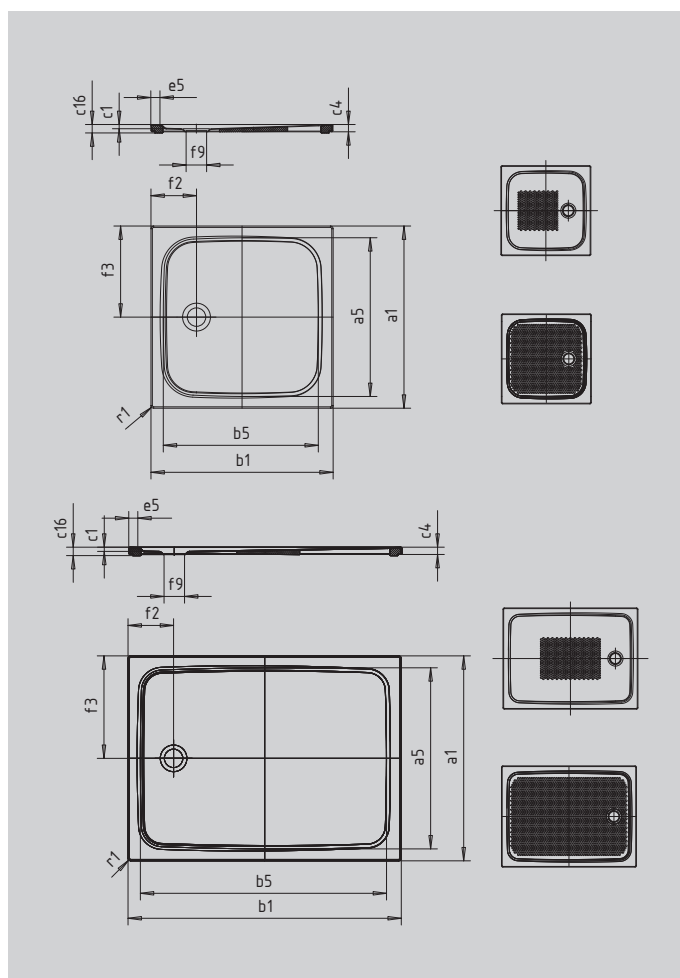

CAYONOPLAN Z OBNIŻONYM NOŚNIKIEM STYROPIANOWYM

- Płaski brodzik prysznicowy
- Klasyczny design z zaznaczonym rantem
- Idealne dopasowanie do produktów z rodziny CAYONO
- Obszerna powierzchnia do stania, z syfonem umieszczonym na jednym z boków
- Wykonana ze stali emaliowanej KALDEWEI

Ilustracja podobna

SECURE⁺

Model		2262
Długość zewnętrzna	a_1	800 mm
Długość wewnętrzna	a_5	690 mm
Szerokość zewnętrzna	b_1	1200 mm
Szerokość wewnętrzna	b_5	1090 mm
Głębokość wewnętrzna	c_1	18 mm
Wysokość obrzeża	c_4	32 mm
Wysokość z obniżonym nośnikiem	c_{16}	37 mm
Szerokość rantu	e_5	50 mm
Średnica otworu odpływowego	f_9	Ø90 mm
Odległość od obrzeża do środka otworu odpływowego	f_2, f_3	200; 400 mm
Promień zewnętrzny	r_1	12 mm
Masa netto		25 kg
Wykończenie przeciwpoślizgowe		375 x 535 mm
Pełne wykończenie przeciwpoślizgowe		615 x 1035 mm
SECURE PLUS		Cała powierzchnia