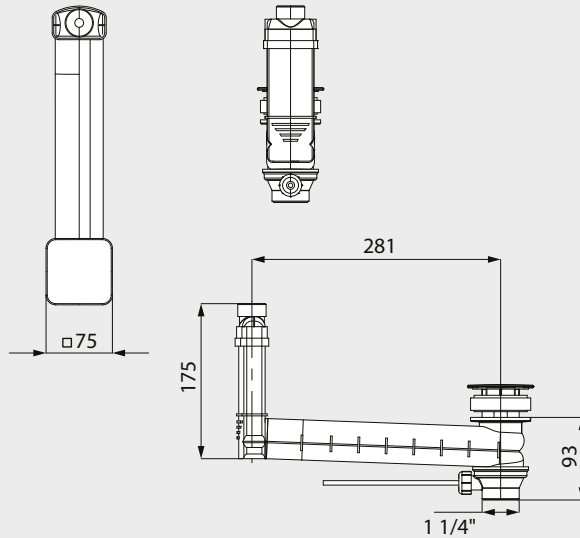

TOEVOER- EN AFVOERTECHNIEK

AFVOER- EN OVERLOOPVENTIEL CLOU VOOR EXCENTERBEDIENING

- Afvoer- en overloopgarnituur voor wastafels zonder overloop
- regelt de overloopfunctie en wordt onzichtbaar onder de wastafel gemonteerd
- Bediening via hendelgreep

Mod. 3901

Mod. 3900

Mod. 3909

Afmetingen in mm

Afvoer- en overloopventiel CLOU voor excenterbediening geëmailleerd deksel	Model Artikelnr.	alpinewit(I)	sanitairkleuren (II,III) / Coord.Colours(IV)
met hoekig, geëmailleerd deksel passend bij wastafels CONO en EMERSO (inbouwvariant B)	3901 90540000xxx		
met rond, geëmailleerd deksel passend bij CENTRO wastafels	3900 90530000xxx		
Afvoer- en overloopventiel CLOU voor excenterbediening verchromd deksel	Model Artikelnr.		
met rond deksel, chroom passend bij SILENIO wastafels zonder overloop	3909 90660000999		