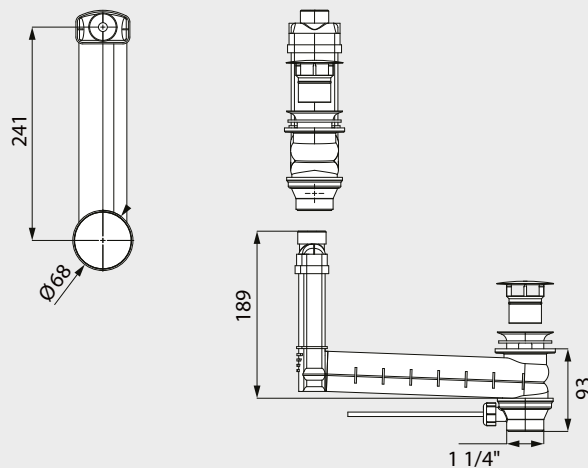

TOEVOER- EN AFVOERTECHNIEK

AFVOER- EN OVERLOOPVENTIEL CLOU VOOR EXCENTERBEDIENING

- Afvoer- en overloopgarnituur voor wastafels zonder overloop
- regelt de overloopfunctie en wordt onzichtbaar onder de wastafel gemonteerd
- Bediening via hendelgreep

Mod. 3901

Mod. 3900

Mod. 3909

Afmetingen in mm

Afvoer- en overloopventiel CLOU voor excenterbediening geëmailleerd deksel	Model Artikelnr.	alpinewit(I)	sanitairkleuren (II,III) / Coord.Colours(IV)
met hoekig, geëmailleerd deksel passend bij wastafels CONO en EMERSO (inbouwvariant B)	3901 90540000xxx		
met rond, geëmailleerd deksel passend bij CENTRO wastafels	3900 90530000xxx		
Afvoer- en overloopventiel CLOU voor excenterbediening verchromd deksel	Model Artikelnr.		
met rond deksel, chroom passend bij SILENIO wastafels zonder overloop	3909 90660000999		