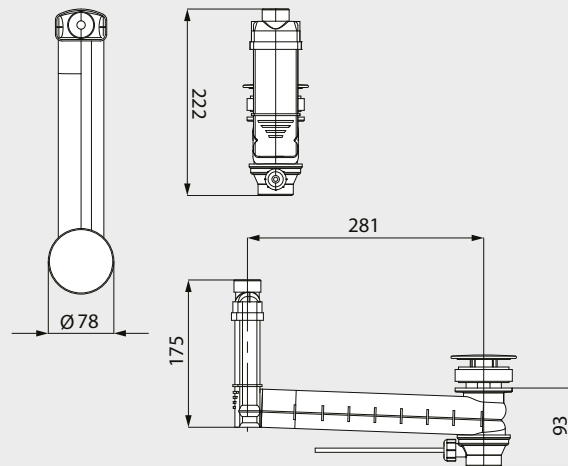

TOEVOER- EN AFVOERTECHNIEK

AFVOER- EN OVERLOOPVENTIEL CLOU VOOR EXCENTERBEDIENING

- Afvoer- en overloopgarnituur voor wastafels zonder overloop
- regelt de overloopfunctie en wordt onzichtbaar onder de wastafel gemonteerd
- Bediening via hendelgreep

Mod. 3901

Mod. 3900

Mod. 3909

Afmetingen in mm

Afvoer- en overloopventiel CLOU voor excenterbediening geëmailleerd deksel	Model Artikelnr.	alpinewit(I)	sanitairkleuren (II,III) / Coord.Colours(IV)
met hoekig, geëmailleerd deksel passend bij wastafels CONO en EMERSO (inbouwvariant B)	3901 90540000xxx		
met rond, geëmailleerd deksel passend bij CENTRO wastafels	3900 90530000xxx		
Afvoer- en overloopventiel CLOU voor excenterbediening verchromd deksel	Model Artikelnr.		
met rond deksel, chroom passend bij SILENIO wastafels zonder overloop	3909 90660000999		