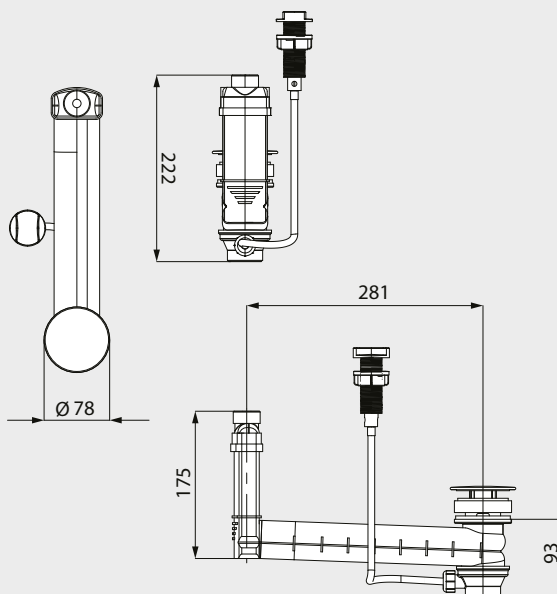

TOEVOER- EN AFVOERTECHNIEK

AFVOER- EN OVERLOOPVENTIEL CLOU VOOR TREKKABEL EN DRAAIKNOP

- Afvoer- en overloopgarnituur voor wastafels zonder overloop
- regelt de overloopfunctie en wordt onzichtbaar onder de wastafel gemonteerd
- Afvoer- en overloopgarnituur voor wastafels zonder overloop

Afmetingen in mm

Afvoer- en overloopventiel CLOU voor trekkabel en draaiknop	Model Artikelnr.	alpinewit (I)	sanitairkleuren (II, III)	Coord. Colours (IV)
met vierkant, geëmailleerd deksel, draaiknop in chroom passend bij CONO wastafels	3903** 90560000xxx			
met rond, geëmailleerd deksel, draaiknop in chroom passend bij CENTRO wastafels	3902** 90550000xxx			
met vierkant, geëmailleerd deksel, draaiknop in wit passend bij CONO wastafels	3911** 910300010001			
met rond, geëmailleerd deksel, draaiknop in wit passend bij CENTRO wastafels	3910** 910200010001			

** Meerprijs voor draaiknopboring inbegrepen. Bestelling samen met wastafel incl. draaiknopgat vereist.