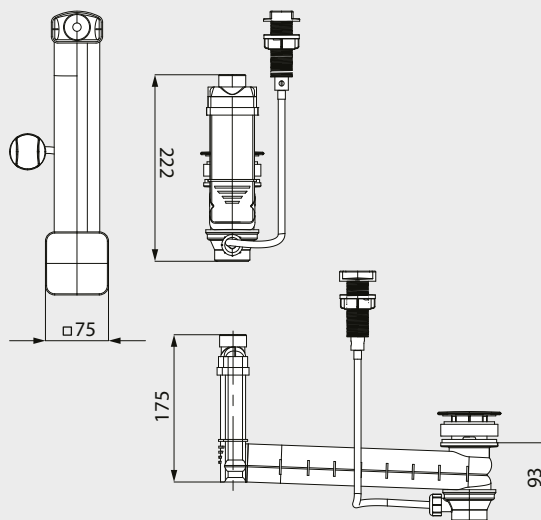

TOEVOER- EN AFVOERTECHNIEK

AFVOER- EN OVERLOOPVENTIEL CLOU VOOR TREKKABEL EN DRAAIKNOP

- Afvoer- en overloopgarnituur voor wastafels zonder overloop
- regelt de overloopfunctie en wordt onzichtbaar onder de wastafel gemonteerd
- Afvoer- en overloopgarnituur voor wastafels zonder overloop

Afmetingen in mm

Afvoer- en overloopventiel CLOU voor trekkabel en draaiknop	Model Artikelnr.	alpinewit (I)	sanitairkleuren (II, III)	Coord. Colours (IV)
met vierkant, geëmailleerd deksel, draaiknop in chroom passend bij CONO wastafels	3903** 90560000xxx			
met rond, geëmailleerd deksel, draaiknop in chroom passend bij CENTRO wastafels	3902** 90550000xxx			
met vierkant, geëmailleerd deksel, draaiknop in wit passend bij CONO wastafels	3911** 910300010001			
met rond, geëmailleerd deksel, draaiknop in wit passend bij CENTRO wastafels	3910** 910200010001			

** Meerprijs voor draaiknopboring inbegrepen. Bestelling samen met wastafel incl. draaiknopgat vereist.