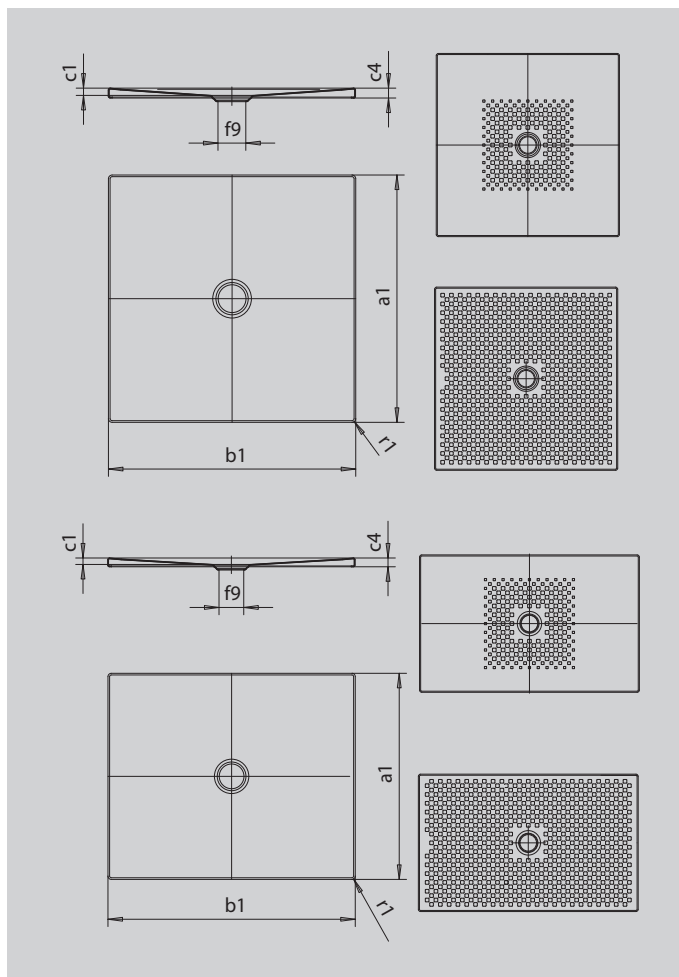

SCONA

- design armonioso con scarico centrale
- installabile a filo pavimento
- in acciaio smaltato KALDEWEI
- copertura dello scarico installata a filo nel piatto doccia (solo in combinazione con lo scarico KA 90)

Riproduzione simile

SECURE⁺

Modello		914
Lunghezza esterna	a_1	800 mm
Larghezza esterna	b_1	1000 mm
Profondità interna	c_1	23 mm
Altezza bordo	c_4	32 mm
Altezza con supporto extra piatto	c_{16}	49 mm
Diametro foro di scarico	f_9	Ø 90 mm
Raggio esterno	r_1	12 mm
Peso netto		21 kg
Antiscivolo parziale		492 x 492 mm
Antiscivolo totale		740 x 932 mm