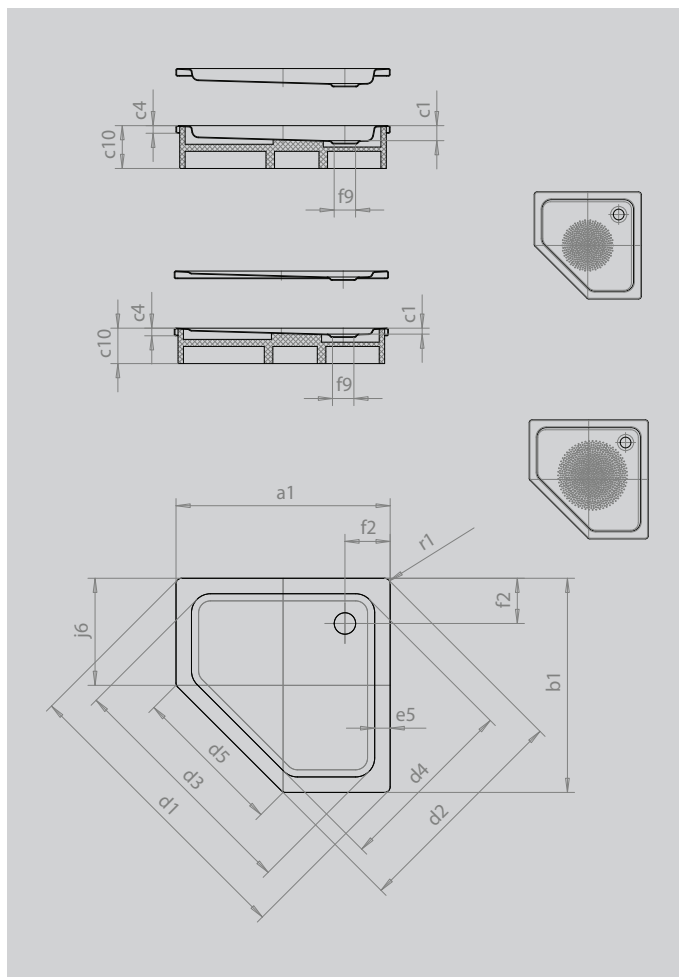

CORNEZZA

- piatto doccia dalla spiccata forma pentagonale
- sagoma salvaspazio adatta anche per gli ambienti più ristretti
- la vasta superficie di appoggio offre ampio spazio per la doccia
- elegante soluzione angolare
- in acciaio smaltato KALDEWEI
- copertura dello scarico installata a filo nel piatto doccia (solo in combinazione con lo scarico KA 90)

Riproduzione simile

| | | |
|---|----------|----------|
| Modello | | 673 |
| Lunghezza esterna | a_1 | 1000 mm |
| Larghezza esterna | b_1 | 1000 mm |
| Profondità interna | c_1 | 65 mm |
| Altezza bordo | c_4 | 32 mm |
| Altezza con supporto extra piatto | c_{16} | 49 mm |
| Distanza tra gli angoli lunghezza esterna | d_1 | 1395 mm |
| Distanza tra gli angoli larghezza esterna | d_2 | 1051 mm |
| Distanza tra gli angoli lunghezza interna | d_3 | 1164 mm |
| Distanza tra gli angoli larghezza interna | d_4 | 871 mm |
| Larghezza dell'area di ingresso | d_5 | 707 mm |
| Larghezza bordo | e_5 | 65 mm |
| Distanza fra bordo vasca e centro del foro di scarico | f_2 | 190 mm |
| Diametro foro di scarico | f_9 | Ø 90 mm |
| lunghezza laterale | j_6 | 500 mm |
| Raggio esterno | r_1 | 23 mm |
| Peso netto | | 24 kg |
| Diametro antiscivolo parziale | | Ø 588 mm |