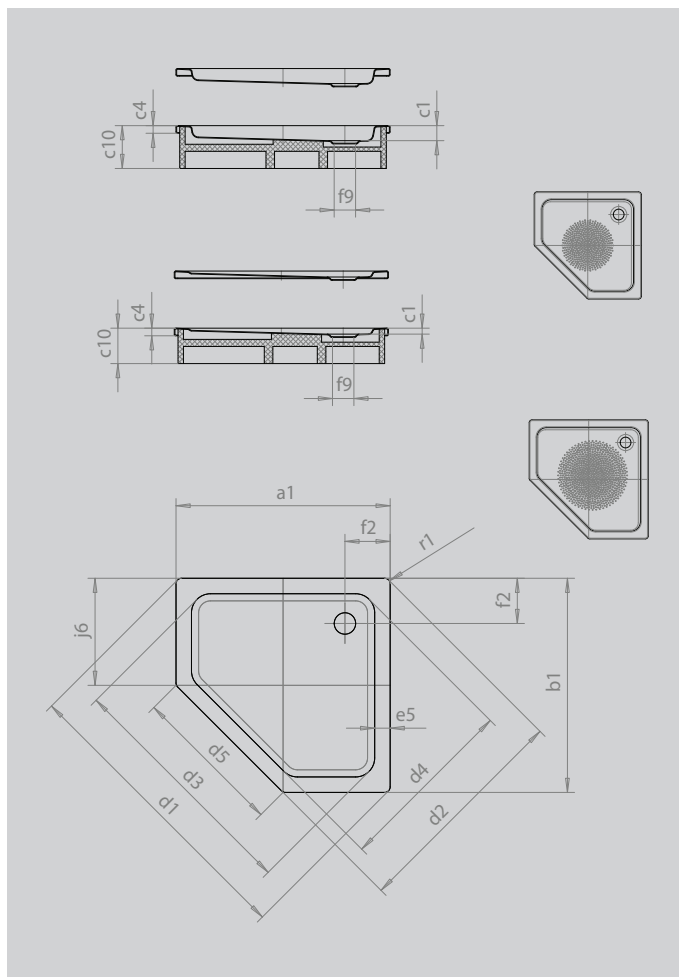

CORNEZZA

- piatto doccia dalla spiccata forma pentagonale
- sagoma salvaspazio adatta anche per gli ambienti più ristretti
- la vasta superficie di appoggio offre ampio spazio per la doccia
- elegante soluzione angolare
- in acciaio smaltato KALDEWEI
- copertura dello scarico installata a filo nel piatto doccia (solo in combinazione con lo scarico KA 90)

Riproduzione simile

| | | |
|---|----------|---------|
| Modello | | 671 |
| Lunghezza esterna | a_1 | 900 mm |
| Larghezza esterna | b_1 | 900 mm |
| Profondità interna | c_1 | 65 mm |
| Altezza bordo | c_4 | 32 mm |
| Altezza con supporto extra piatto | c_{16} | 49 mm |
| Distanza tra gli angoli lunghezza esterna | d_1 | 1254 mm |
| Distanza tra gli angoli larghezza esterna | d_2 | 945 mm |
| Distanza tra gli angoli lunghezza interna | d_3 | 1023 mm |
| Distanza tra gli angoli larghezza interna | d_4 | 765 mm |
| Larghezza dell'area di ingresso | d_5 | 636 mm |
| Larghezza bordo | e_5 | 65 mm |
| Distanza fra bordo vasca e centro del foro di scarico | f_2 | 190 mm |
| Diametro foro di scarico | f_9 | Ø90 mm |
| lunghezza laterale | j_6 | 450 mm |
| Raggio esterno | r_1 | 23 mm |
| Peso netto | | 19 kg |
| Diametro antiscivolo parziale | | Ø435 mm |