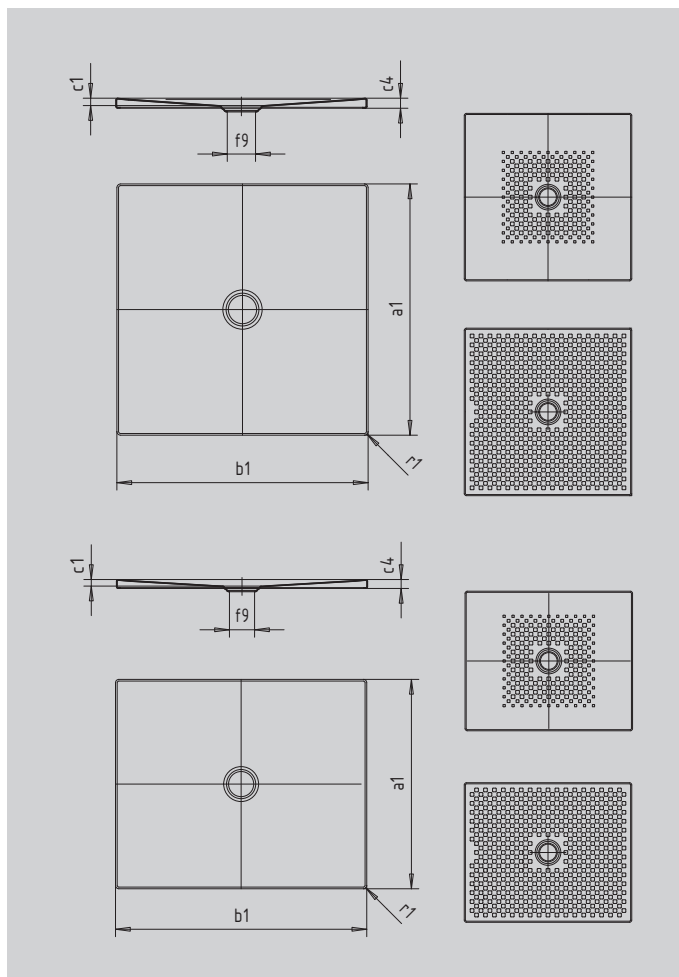

SCONA

- Design harmonieux avec écoulement centré
- Intégration entièrement de plain-pied
- En acier émaillé KALDEWEI
- Couvreclèdebondeintégréàfleurdela surfacedouches(uniquement en association avec les bondes KA 90)

Photo non contractuelle

SECURE⁺

Modèle		913
Longueur extérieure	a_1	900 mm
Largeur extérieure	b_1	900 mm
Profondeur intérieure	c_1	23 mm
Hauteur du rebord	c_4	32 mm
Hauteur receveur + support extraplat	c_{16}	49 mm
Diamètre bonde	f_9	Ø 90 mm
Rayon extérieur	r_1	12 mm
Poids net		21 kg
Émaillage antidérapant partiel		492 x 492 mm
Émaillage antidérapant complet		836 x 836 mm
SECURE PLUS		toute la surface