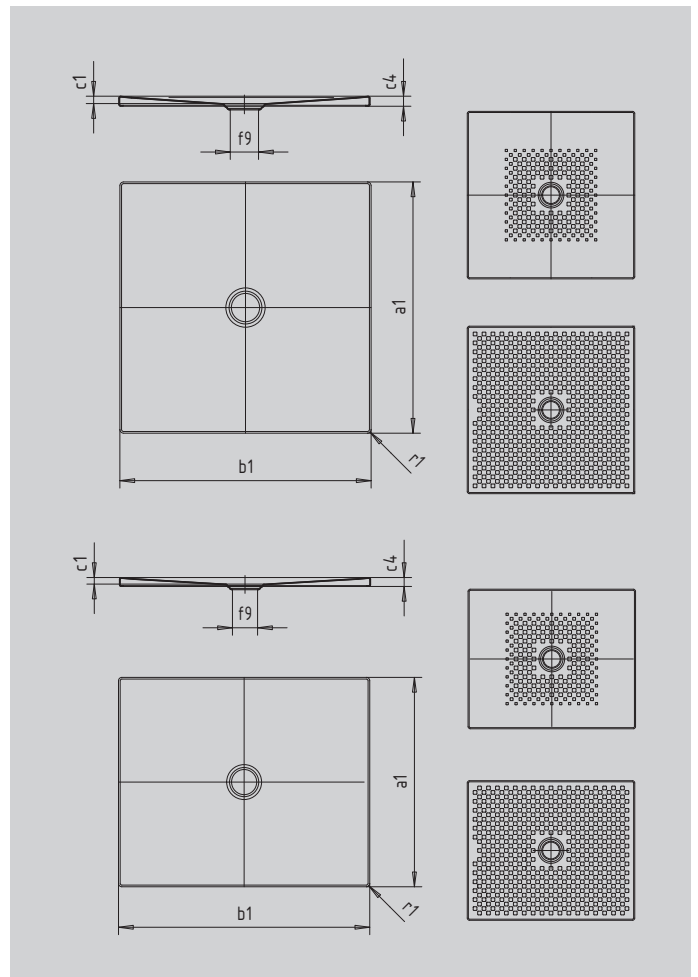

SCONA

- Design harmonieux avec écoulement centré
- Intégration entièrement de plain-pied
- En acier émaillé KALDEWEI
- Couvreclédebondeintégréàfleurdela surfacededouche(uniquement en association avec les bondes KA 90)

Photo non contractuelle

SECURE⁺

Modèle		912
Longueur extérieure	a_1	750 mm
Largeur extérieure	b_1	900 mm
Profondeur intérieure	c_1	23 mm
Hauteur du rebord	c_4	32 mm
Hauteur receveur + support extraplat	c_{16}	49 mm
Diamètre bonde	f_9	Ø 90 mm
Rayon extérieur	r_1	12 mm
Poids net		18 kg
Émaillage antidérapant partiel		492 x 492 mm
Émaillage antidérapant complet		692 x 836 mm
SECURE PLUS		toute la surface