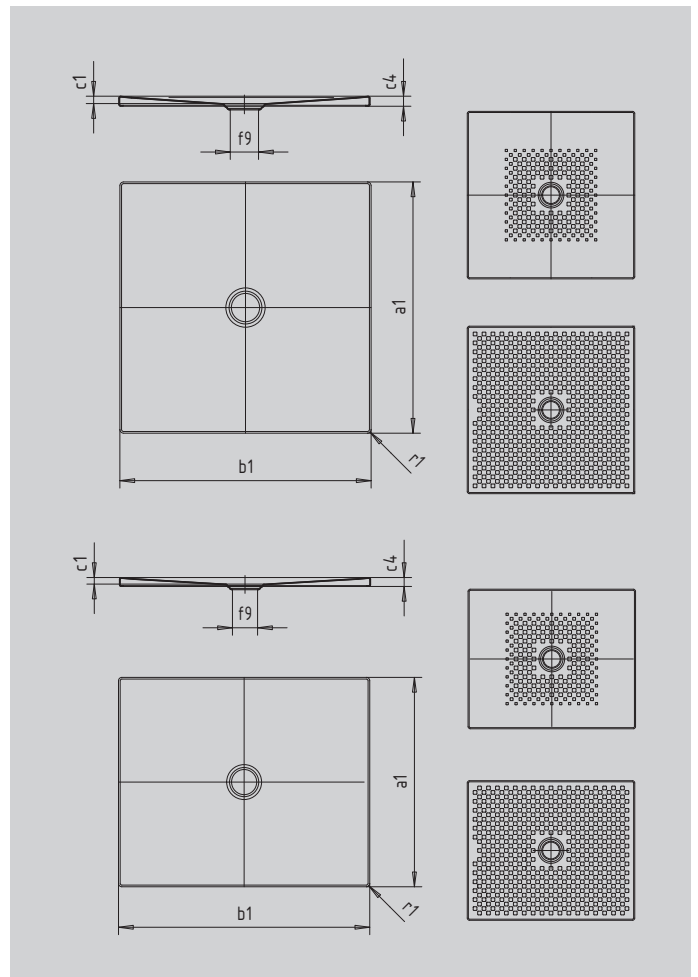

SCONA

- Design harmonieux avec écoulement centré
- Intégration entièrement de plain-pied
- En acier émaillé KALDEWEI
- Couvreclèdebondeintégràfleurdelasurfacededouche(uniquementenassociation avec les bondes KA 90)

Photo non contractuelle

SECURE⁺

Modèle		911
Longueur extérieure	a_1	800 mm
Largeur extérieure	b_1	800 mm
Profondeur intérieure	c_1	23 mm
Hauteur du rebord	c_4	32 mm
Hauteur receveur + support extraplat	c_{16}	49 mm
Diamètre bonde	f_9	Ø 90 mm
Rayon extérieur	r_1	12 mm
Poids net		17 kg
Émaillage antidérapant partiel		492 x 492 mm
Émaillage antidérapant complet		740 x 740 mm
SECURE PLUS		toute la surface