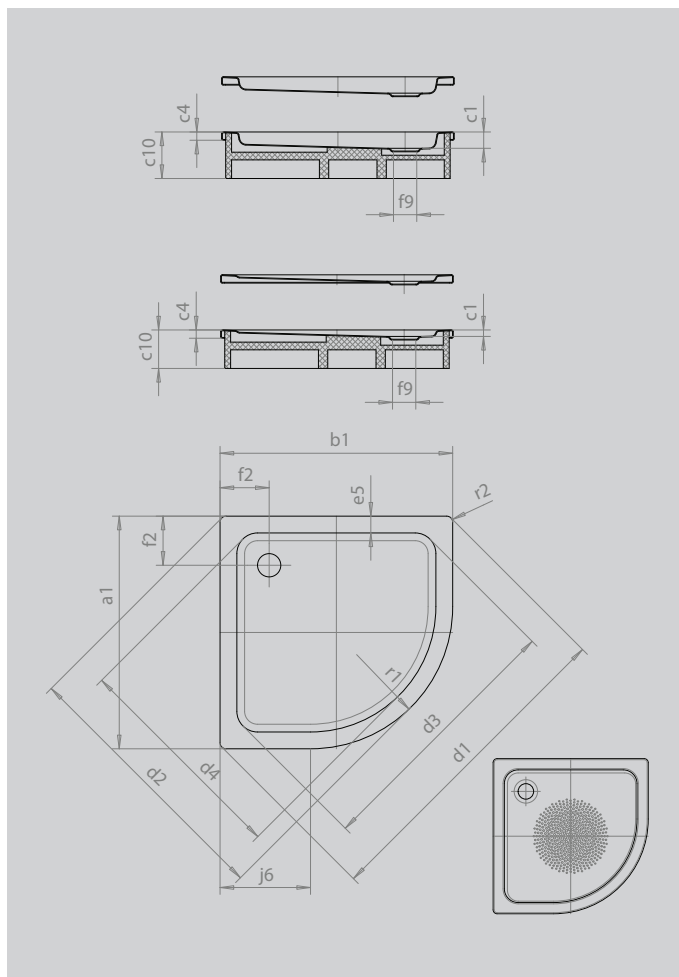

ARRONDO

- Receveur de douche en quart de cercle aux lignes minimalistes
- Surface d'appui offrant beaucoup d'espace libre pour la douche
- Forme peu encombrante
- 55 cm rayon
- En acier émaillé KALDEWEI
- Couvreclé de bonde intégré à fleur de la surface de douche (uniquement en association avec les bondes KA 90)

Photo non contractuelle

Modèle		871
Longueur extérieure	a ₁	900 mm
Largeur extérieure	b ₁	900 mm
Profondeur intérieure	c ₁	65 mm
Hauteur du rebord	c ₄	32 mm
Hauteur receveur + support extraplat	c ₁₆	49 mm
Côté angulaire longueur extérieure	d ₁	1254 mm
Côté angulaire largeur extérieure	d ₂	1035 mm
Côté angulaire longueur intérieure	d ₃	1023 mm
Côté angulaire largeur intérieure	d ₄	855 mm
Largeur du rebord	e ₅	65 mm
Distance bord baignoire / centre orifice d'écoulement	f ₂	190 mm
Diamètre bonde	f ₉	Ø 90 mm
Longueur au côté	j ₆	350 mm
Rayon extérieur	r ₁	550 mm
Rayon intérieur	r ₂	23 mm
Poids net		21 kg
Diamètre emailage antidérapant partiel		Ø 435 mm