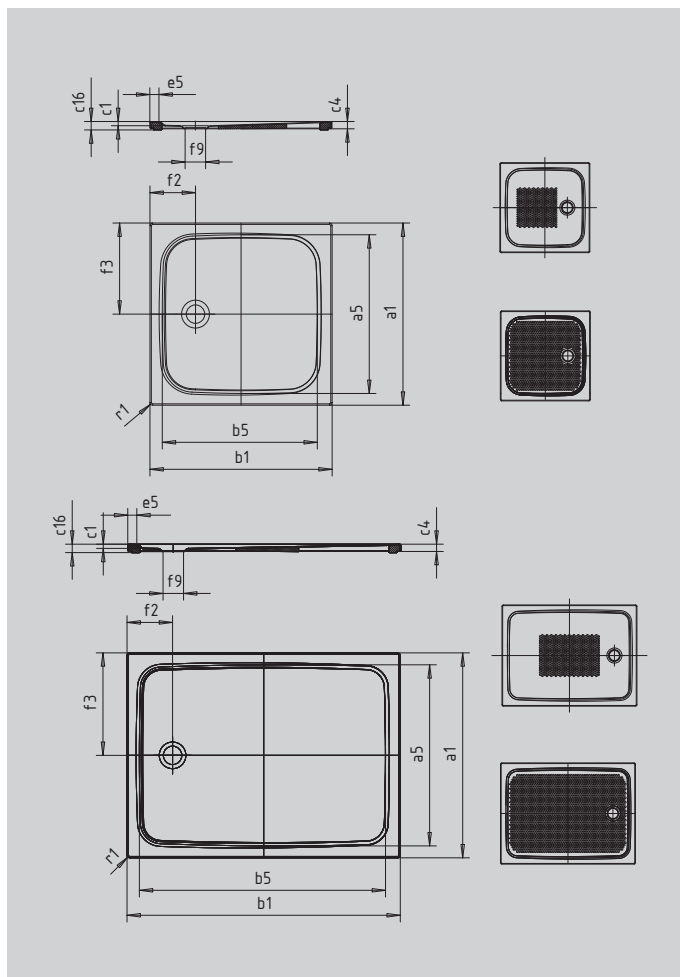

CAYONOPLAN AVEC SUPPORT EXTRAPLAT

- Douche de plain-pied
- Design classique avec rebord surélevé sur tout le pourtour
- Parfait complément de la gamme CAYONO
- surface généreuse grâce à l'écoulement centré sur le petit côté
- En acier émaillé KALDEWEI

Photo non contractuelle

SECURE⁺

Modèle		2253
Longueur extérieure	a_1	750 mm
Longueur intérieure	a_5	640 mm
Largeur extérieure	b_1	900 mm
Largeur intérieure	b_5	790 mm
Profondeur intérieure	c_1	18 mm
Hauteur du rebord	c_4	32 mm
Hauteur receveur + support extraplat	c_{16}	37 mm
Largeur du rebord	e_5	50 mm
Diamètre bonde	f_9	Ø90 mm
Distance bord produit/ centre orifice d'écoulement	$f_2; f_3$	200; 375 mm
Rayon extérieur	r_1	12 mm
Poids net		18 kg
Émaillage antidérapant partiel		375 x 535 mm
Émaillage antidérapant complet		575 x 835 mm
SECURE PLUS		toute la surface