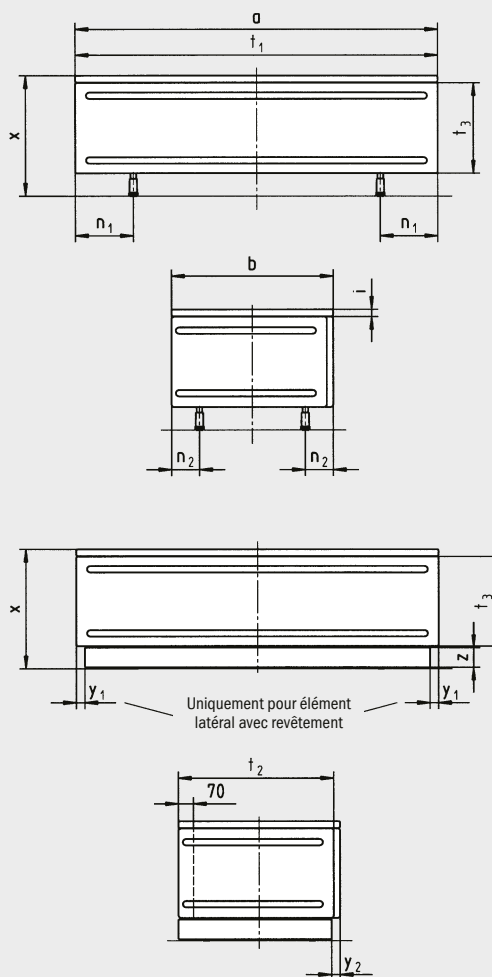

SYSTÈME D'HABILLAGE

SYSTÈME D'HABILLAGE BAKO POUR SANIFORM PLUS

- Un système d'habillage synonyme de flexibilité
- Permet le remplacement de la baignoire sans endommager le carrelage
- Pas de maçonnerie, ni carrelage
- Montage rapide sans poussière, ni bruit

BAKO élément longitudinal

Modèle		1400	1400/UT	1500	1500/UT	1600	1600/UT	1700	1700/UT
Longueur extérieure	a	1400	1400	1500	1500	1600	1600	1700	1700 mm
Largeur extérieure	b	-	-	-	-	-	-	-	- mm
Hauteur du rebord	i	32	32	32	32	32	32	32	32 mm
Distance bord/milieu du pied	n ₁ ; n ₂	270; 130	270; 130	270; 130	270; 130	270; 130	270; 130	270; 130	270; 130 mm
Longueur élément longitudinal	t ₁	1400	1400	1500	1500	1600	1600	1700	1700 mm
Longueur élément latéral	t ₂	-	-	-	-	-	-	-	- mm
Hauteur éléments longitudinal et latéral	t ₃	420	420	420	420	420	420	420	420 mm
Hauteur totale	x	560	560	560	560	560	560	560	560 mm
Revêtement	y ₁ ; y ₂	-	40; 40	-	40; 40	-	40; 40	-	40; 40 mm
Hauteur revêtement	z	-	92	-	92	-	92	-	92 mm
pour SANIFORM PLUS/ SANIFORM PLUS STAR Modèle		360-1/330	360-1/330	361-1/331	361-1/331	362-1/332 372-1/333	362-1/332 372-1/333	363-1/335 373-1/336	363-1/335 373-1/336

BAKO élément latéral

Modèle			700	700/UT	750	750/UT	700 VK70
Longueur extérieure	a		-	-	-	-	- mm
Largeur extérieure	b		700	700	750	750	700 mm
Hauteur du rebord	i		32	32	32	32	32 mm
Distance bord/milieu du pied	n ₁ ; n ₂		270; 130	270; 130	270; 130	270; 130	270; 130 mm
Longueur élément longitudinal	t ₁		-	-	-	-	- mm
Longueur élément latéral	t ₂		670	670	720	720	600 mm
Hauteur éléments longitudinal et latéral	t ₃		420	420	420	420	420 mm
Hauteur totale	x		560	560	560	560	560 mm
Revêtement	y ₁ ; y ₂		-	40; 40	-	40; 40	- mm
Hauteur revêtement	z		-	92	-	92	- mm
pour SANIFORM PLUS/ SANIFORM PLUS STAR Modèle			360-1; 361-1 362-1; 363-1 330; 331 332; 335	360-1; 361-1 362-1; 363-1 330; 331 332; 335	372-1; 373-1 333; 336	372-1; 373-1 333; 336	360-1; 361-1 362-1; 363-1 330; 331 332; 335