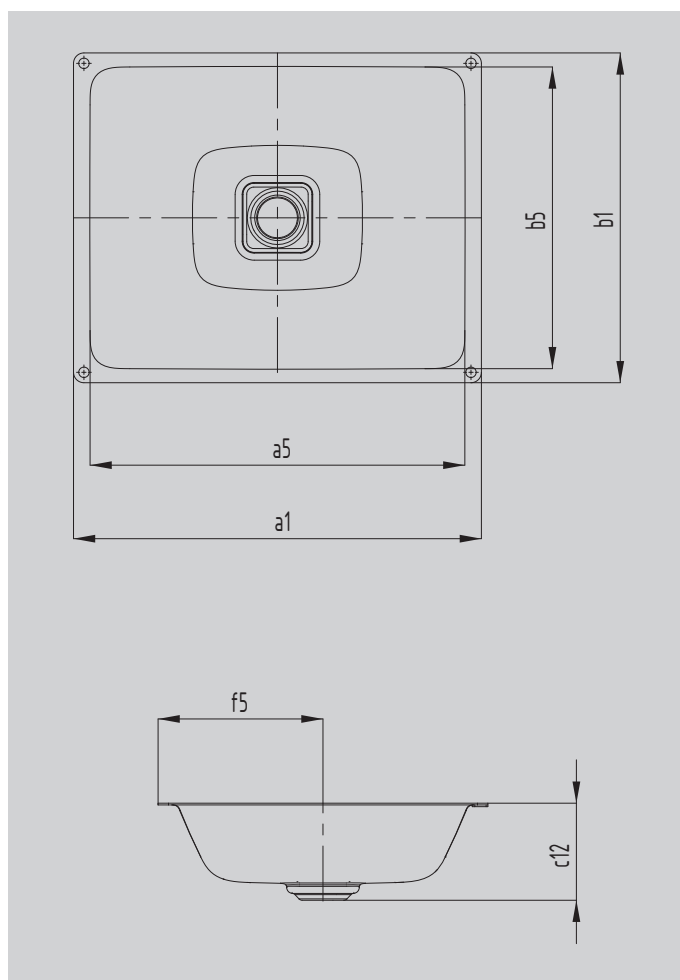

CONO UNTERBAUWASCHTISCH

- harmonisch anmutender Waschtisch mit Premium Charakter
- optimal integrierter emaillierter Ablauf zur vollkommenen Abrundung des geometrischen Erscheinungsbildes
- ergänzt perfekt die CONO-Familie
- äußerst großzügige Fläche für Armatur und individuelle Accessoires

Abbildung ähnlich

Modell		3087
Äußere Länge	a ₁	569 mm
Innere Länge	a ₅	532 mm
Äußere Breite	b ₁	382 mm
Innere Breite	b ₅	348 mm
Abstand Spiegelfläche bis Unterkante Ablaufprägung	c ₁₂	112 mm
Abstand Außenkante bis Mitte Ablaufloch	f ₅	191 mm
Nettogewicht		7 kg