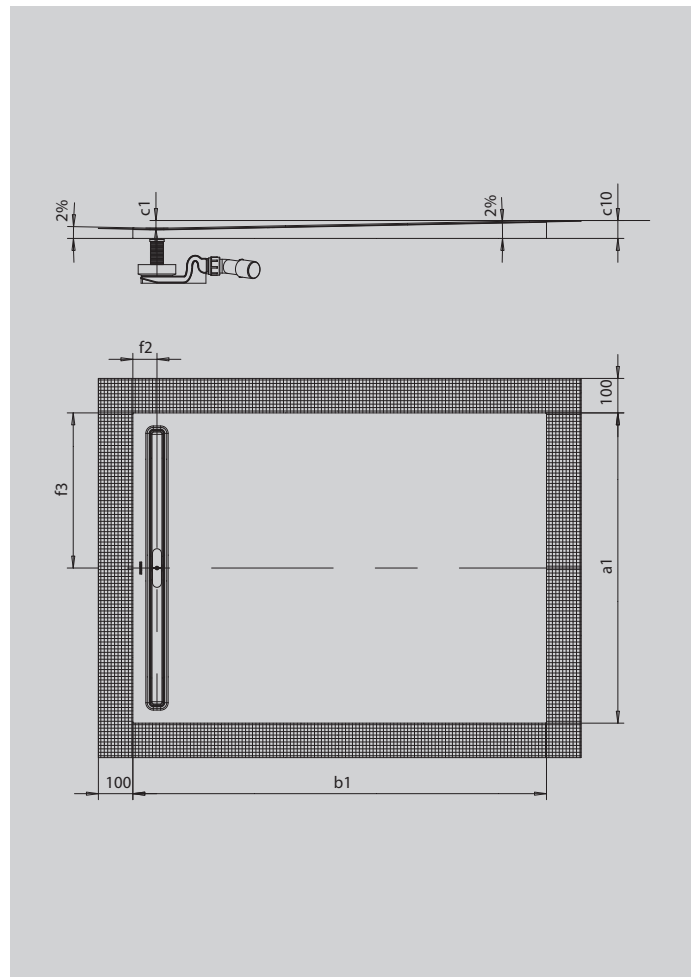

# NEXSYS

- absolut bodenebene Duschkfläche aus KALDEWEI Stahl-Emaile
- Design: Absolutplane Fläche – ohne Innenkonturen für eine großzügige Standfläche und eine harmonische Badgestaltung. Dezentale Ablaufrinne mit bündiger Designblende.
- vormontiertes 4-in-1-System aus emaillierter Duschkfläche, Ablaufrinne, umlaufendem Abdichtband, Gefälleträger inkl. Gegengefälle zwischen Rinne und Wand. Ergänzt wird das System aus der gewünschten Ablaufgarnitur inkl. Haarfangsieb und einer hochwertigen Designblende aus dem Zubehörangebot.
- mitgeliefertes Zubehör: Schalldämmband
- geringe Aufbauhöhen ab 86 mm (je nach Abmessung und Ablaufgarnitur)

Abbildung ähnlich

SECURE<sup>+</sup>

Modell		2616
Äußere Länge	$a_1$	900 mm
Äußere Breite	$b_1$	1100 mm
Tiefe Innen	$c_1$	18 mm
Höhe mit Wannenträger	$c_{10}$	50 mm
Abstand Wannrand bis Mitte Ablaufloch	$f_2; f_3$	70; 450 mm
Gesamt-Aufbauhöhe KA 4121 min.		110 mm
Gesamt-Aufbauhöhe KA 4121 max.		180 mm
Gesamt-Aufbauhöhe KA 4122		90 mm
Nettogewicht		24 kg