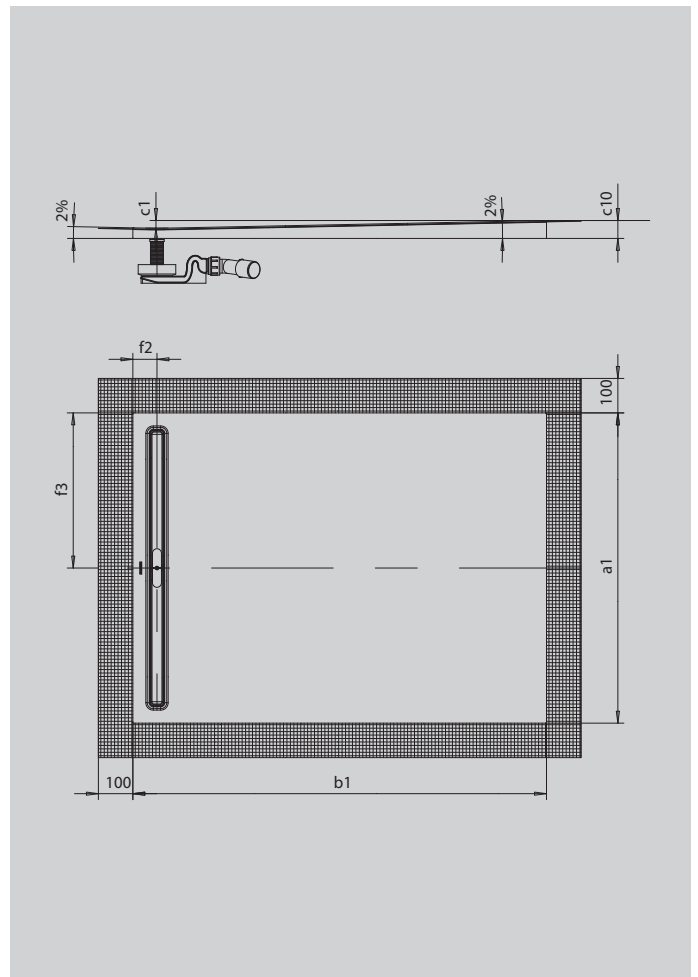

# NEXSYS

- absolut bodenebene Duschkfläche aus KALDEWEI Stahl-Emaile
- Design: Absolutplane Fläche – ohne Innenkonturen für eine großzügige Standfläche und eine harmonische Badgestaltung. Dezentale Ablaufrinne mit bündiger Designblende.
- vormontiertes 4-in-1-System aus emaillierter Duschkfläche, Ablaufrinne, umlaufendem Abdichtband, Gefälleträger inkl. Gegengefälle zwischen Rinne und Wand. Ergänzt wird das System aus der gewünschten Ablaufgarnitur inkl. Haarfangsieb und einer hochwertigen Designblende aus dem Zubehörangebot.
- mitgeliefertes Zubehör: Schalldämmband
- geringe Aufbauhöhen ab 86 mm (je nach Abmessung und Ablaufgarnitur)

Abbildung ähnlich

SECURE<sup>+</sup>

Modell		2615
Äußere Länge	$a_1$	1000 mm
Äußere Breite	$b_1$	1000 mm
Tiefe Innen	$c_1$	18 mm
Höhe mit Wannenträger	$c_{10}$	48 mm
Abstand Wannrand bis Mitte Ablaufloch	$f_2; f_3$	70; 500 mm
Nettogewicht		24 kg
Gesamt-Aufbauhöhe KA 4121 min.		108 mm
Gesamt-Aufbauhöhe KA 4121 max.		178 mm
Gesamt-Aufbauhöhe KA 4122		88 mm