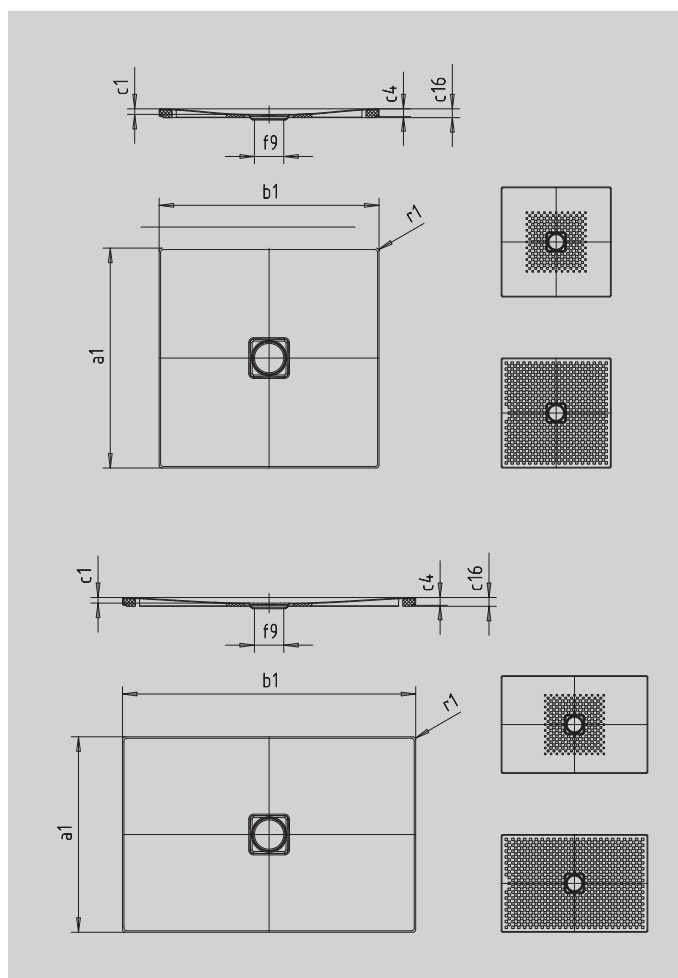

# CONOFLAT MIT WANNENTRÄGER EXTRAFLACH

- klares, puristisches Design
- höchster Standkomfort durch flachen, emaillierten Ablaufdeckel, der bündig in die Duschkfläche eingelassen ist
- aus KALDEWEI Stahl-Emaille
- die ideale Ergänzung zur CONODUO-Badewanne und dem CONO Waschtisch
- designed by Sottsass Associati

Abbildung ähnlich

SECURE<sup>+</sup>

Modell		860
Äußere Länge	$a_1$	900 mm
Äußere Breite	$b_1$	1600 mm
Tiefe Innen	$c_1$	23 mm
Randhöhe	$c_4$	32 mm
Höhe mit Wannenträger extraflach	$c_{16}$	37 mm
Durchmesser Ablaufloch	$f_9$	Ø 120 mm
Äußerer Radius	$r_1$	12 mm
Nettogewicht		37 kg
Antislip		492 x 492 mm
Vollantislip		836 x 1556 mm
SECURE PLUS		Vollflächig