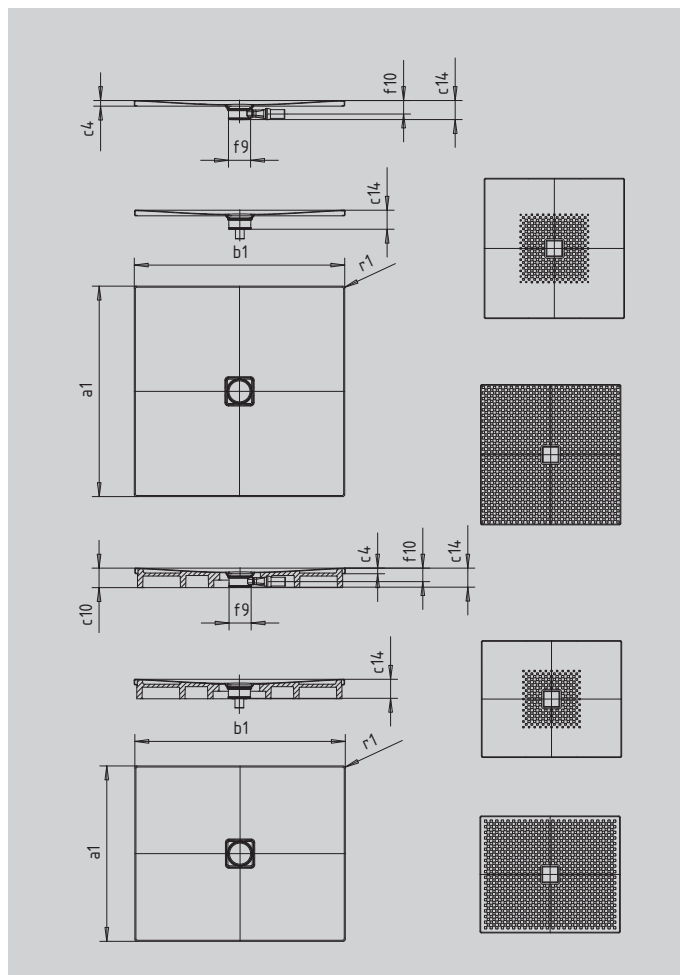

CONOFLAT

- klares, puristisches Design
- höchster Standkomfort durch flachen, emaillierten Ablaufdeckel, der bündig in die Duschkfläche eingelassen ist
- absolut bodengleich einbaubar
- die ideale Ergänzung zur CONODUO-Badewanne und dem CONO Waschtisch
- designed by Sottsass Associati
- aus KALDEWEI Stahl-Emaile

Abbildung ähnlich

SECURE⁺

Modell		857
Äußere Länge	a_1	1000 mm
Äußere Breite	b_1	1500 mm
Tiefe Innen	c_1	23 mm
Randhöhe	c_4	32 mm
Höhe mit Wannenträger extraflach	c_{16}	49 mm
Durchmesser Ablaufloch	f_9	Ø 120 mm
Anschlusshöhe Siphon	f_{10}	76 mm
Äußerer Radius	r_1	12 mm
Nettogewicht		38 kg
Antislip		588 x 588 mm
Vollantislip		932 x 1412 mm
SECURE PLUS		Vollflächig