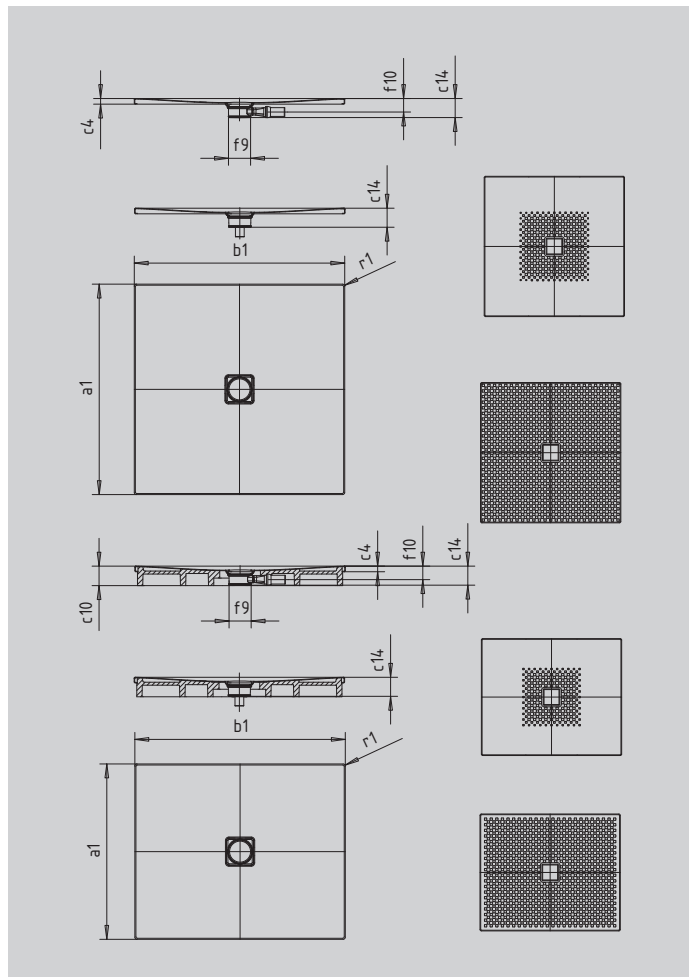

CONOFLAT

- klares, puristisches Design
- höchster Standkomfort durch flachen, emaillierten Ablaufdeckel, der bündig in die Duschkfläche eingelassen ist
- absolut bodengleich einbaubar
- die ideale Ergänzung zur CONODUO-Badewanne und dem CONO Waschtisch
- designed by Sottsass Associati
- aus KALDEWEI Stahl-Emaile

Abbildung ähnlich

SECURE⁺

Modell		856
Äußere Länge	a_1	900 mm
Äußere Breite	b_1	1500 mm
Tiefe Innen	c_1	23 mm
Randhöhe	c_4	32 mm
Höhe mit Wannenträger extraflach	c_{16}	49 mm
Durchmesser Ablaufloch	f_9	Ø 120 mm
Anschlusshöhe Siphon	f_{10}	76 mm
Äußerer Radius	r_1	12 mm
Nettogewicht		35 kg
Antislip		492 x 492 mm
Vollantislip		836 x 1412 mm
SECURE PLUS		Vollflächig