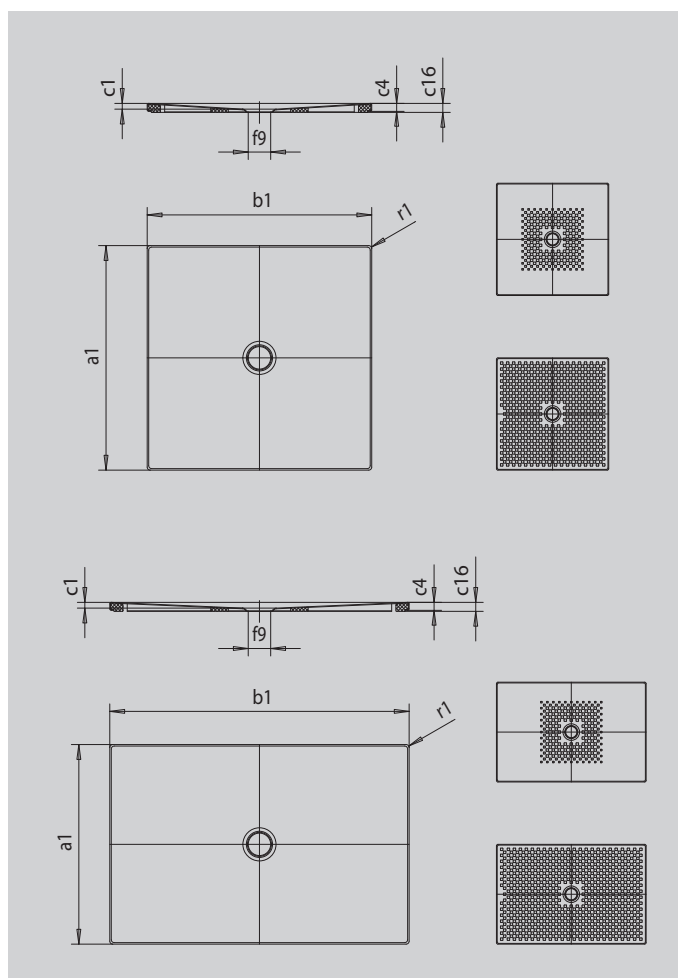

SCONA MIT WANNENTRÄGER EXTRAFLACH

- harmonisches Design mit zentriertem Ablauf
- aus KALDEWEI Stahl-Emaile
- Ablaufdeckel bündig in die Duschfläche integriert (nur in Kombination mit den Ablaufgarnituren KA 90)

Abbildung ähnlich

SECURE⁺

Modell		998
Äußere Länge	a_1	1000 mm
Äußere Breite	b_1	1800 mm
Tiefe Innen	c_1	23 mm
Randhöhe	c_4	32 mm
Höhe mit Wannenträger extraflach	c_{16}	37 mm
Durchmesser Ablaufloch	f_9	Ø 90 mm
Äußerer Radius	r_1	12 mm
Nettogewicht		44 kg
Antislip		492 x 492 mm
Vollantislip		932 x 1748 mm
SECURE PLUS		Vollflächig