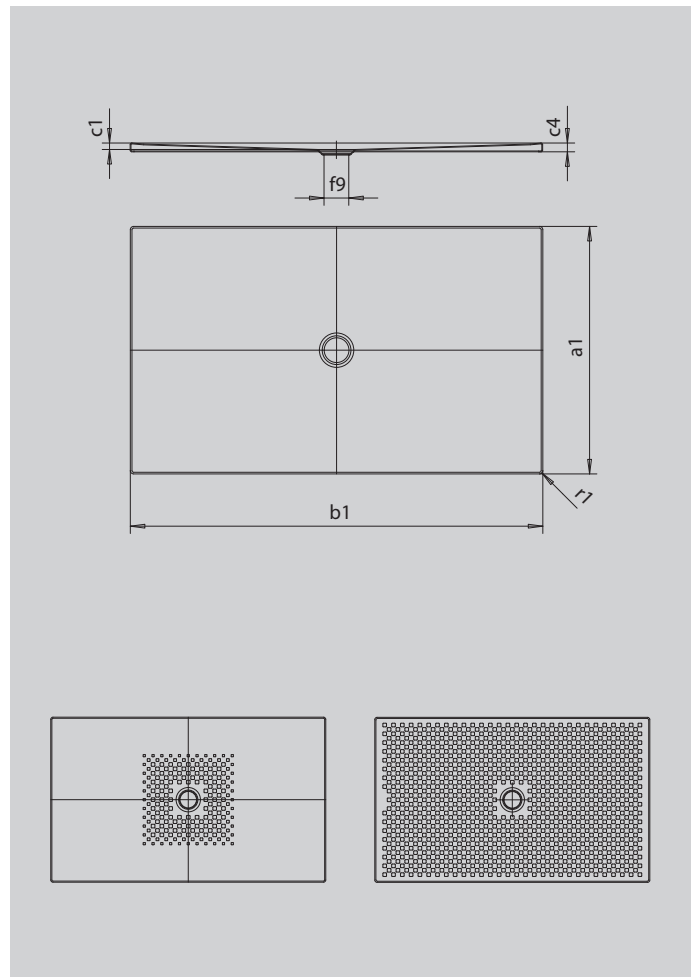

# SCONA

- harmonisches Design mit zentriertem Ablauf
- absolut bodeneben einbaubar
- aus KALDEWEI Stahl-Emaille
- Ablaufdeckel nahezubündig in die Duschfläche integriert (nur in Kombination mit den Ablaufgarnituren KA 90)

Abbildung ähnlich

SECURE<sup>+</sup>

Modell		998
Äußere Länge	$a_1$	1000 mm
Äußere Breite	$b_1$	1800 mm
Tiefe Innen	$c_1$	23 mm
Randhöhe	$c_4$	32 mm
Höhe mit Wannenträger extraflach	$c_{16}$	49 mm
Durchmesser Ablaufloch	$f_9$	Ø 90 mm
Äußerer Radius	$r_1$	12 mm
Nettogewicht		44 kg
Antislip		492 x 492 mm
Vollantislip		932 x 1748 mm
SECURE PLUS		Vollflächig