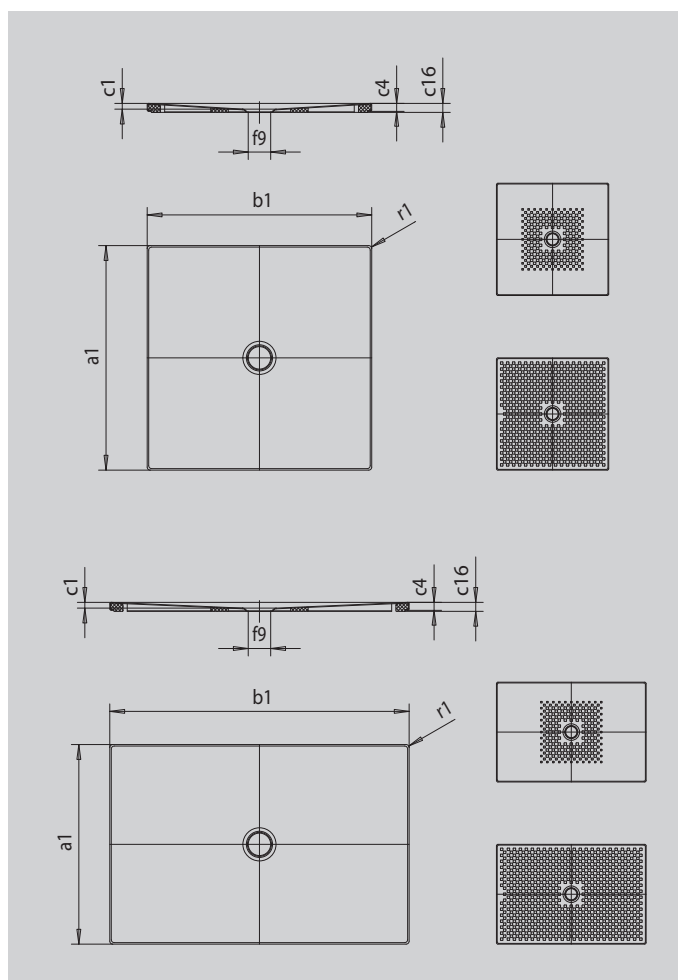

SCONA MIT WANNENTRÄGER EXTRAFLACH

- harmonisches Design mit zentriertem Ablauf
- aus KALDEWEI Stahl-Emaile
- Ablaufdeckel bündig in die Duschfläche integriert (nur in Kombination mit den Ablaufgarnituren KA 90)

Abbildung ähnlich

SECURE⁺

Modell		979
Äußere Länge	a_1	750 mm
Äußere Breite	b_1	1500 mm
Tiefe Innen	c_1	23 mm
Randhöhe	c_4	32 mm
Höhe mit Wannenträger extraflach	c_{16}	37 mm
Durchmesser Ablaufloch	f_9	Ø 90 mm
Äußerer Radius	r_1	12 mm
Nettogewicht		31 kg
Antislip		492 x 492 mm
Vollantislip		692 x 1412 mm
SECURE PLUS		Vollflächig