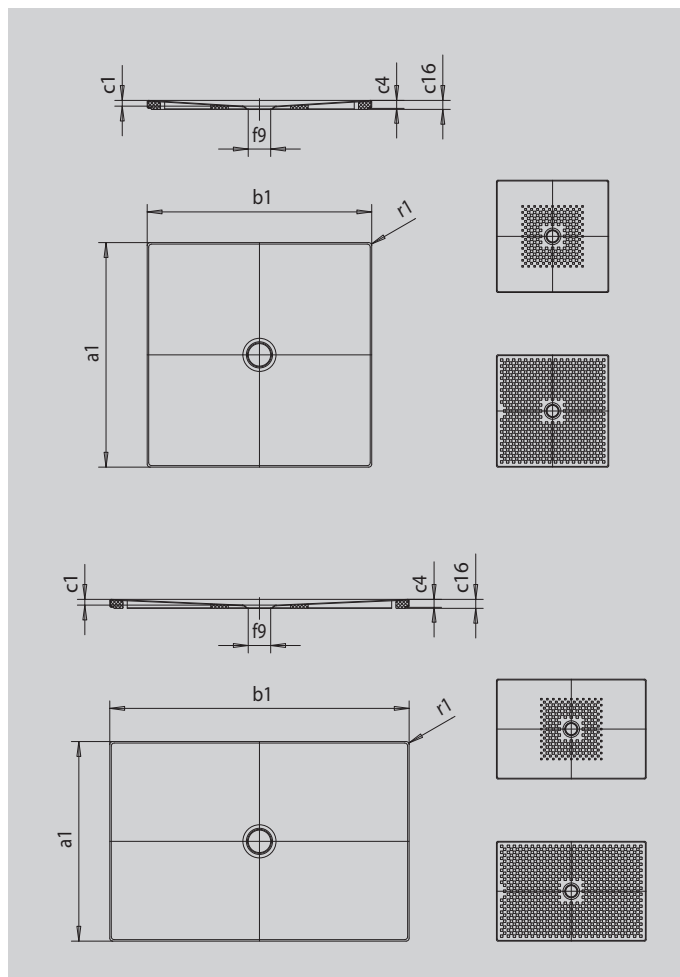

SCONA MIT WANNENTRÄGER EXTRAFLACH

- harmonisches Design mit zentriertem Ablauf
- aus KALDEWEI Stahl-Emaille
- Ablaufdeckel bündig in die Duschkfläche integriert (nur in Kombination mit den Ablaufgarnituren KA 90)

Abbildung ähnlich

SECURE⁺

Modell		942
Äußere Länge	a_1	750 mm
Äußere Breite	b_1	1000 mm
Tiefe Innen	c_1	23 mm
Randhöhe	c_4	32 mm
Höhe mit Wannenträger extraflach	c_{16}	37 mm
Durchmesser Ablaufloch	f_9	Ø 90 mm
Äußerer Radius	r_1	12 mm
Nettogewicht		20 kg
Antislip		492 x 492 mm
Vollantislip		692 x 932 mm
SECURE PLUS		Vollflächig