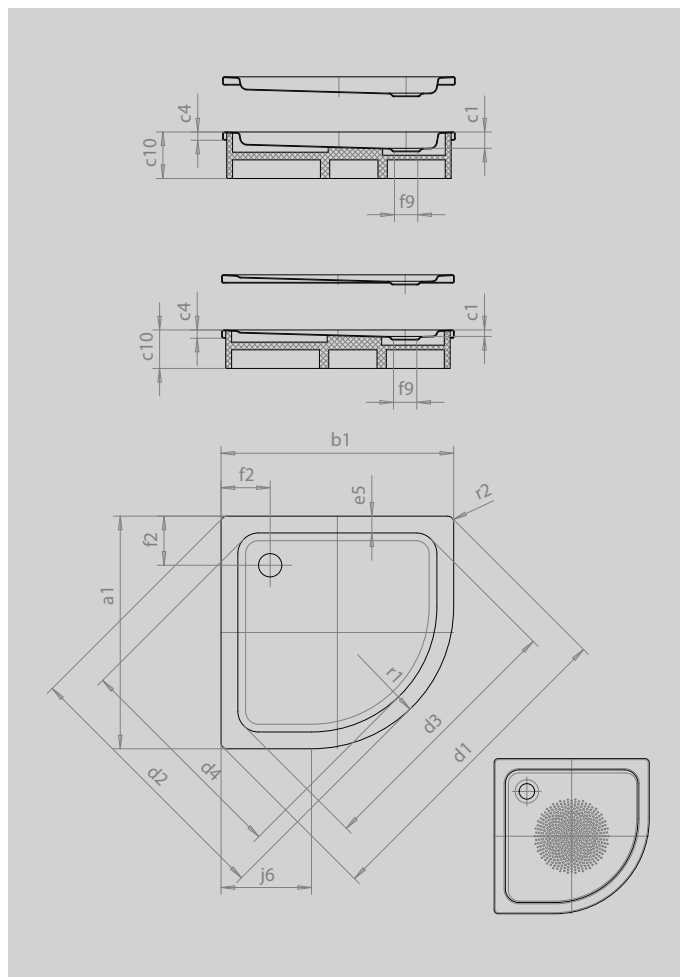

ARRONDO

- Viertelkreisduschwanne mit minimalistischer Formensprache
- großzügige Standfläche mit viel Freiraum beim Duschen
- platzsparende Form
- 55 cm Radius
- aus KALDEWEI Stahl-Emaile
- Ablaufdeckelnahezubündigin dieDuschflächeintegriert(nur in Kombination mit den Ablaufgarnituren KA 90)

Abbildung ähnlich

Modell		871
Äußere Länge	a ₁	900 mm
Äußere Breite	b ₁	900 mm
Tiefe Innen	c ₁	65 mm
Randhöhe	c ₄	32 mm
Höhe mit Wannenträger	c ₁₀	160 mm
Höhe mit Wannenträger extraflach	c ₁₆	49 mm
Eckmaß äußere Länge	d ₁	1254 mm
Eckmaß äußere Breite	d ₂	1035 mm
Eckmaß innere Länge	d ₃	1023 mm
Eckmaß innere Breite	d ₄	855 mm
Randbreite	e ₅	65 mm
Abstand Wannenrand bis Mitte Ablaufloch	f ₂	190 mm
Durchmesser Ablaufloch	f ₉	Ø 90 mm
Schenkellänge	j ₆	350 mm
Äußerer Radius	r ₁	550 mm
Äußerer Radius	r ₂	23 mm
Nettogewicht		22 kg
Antislip Durchmesser		Ø 435 mm