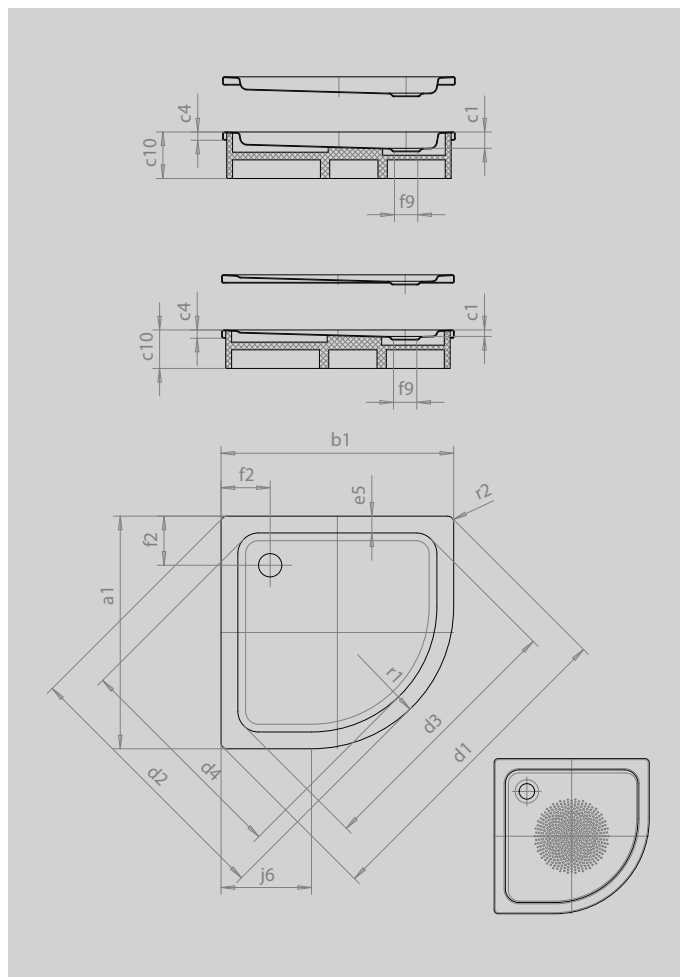

ARRONDO

- Viertelkreisduschwanne mit minimalistischer Formensprache
- großzügige Standfläche mit viel Freiraum beim Duschen
- platzsparende Form
- 55 cm Radius
- aus KALDEWEI Stahl-Emaile
- AblaufdeckelnahezubündigindieDuschflächeintegriert(nur in Kombination mit den Ablaufgarnituren KA 90)

Abbildung ähnlich

Modell		871
Äußere Länge	a_1	900 mm
Äußere Breite	b_1	900 mm
Tiefe Innen	c_1	65 mm
Randhöhe	c_4	32 mm
Höhe mit Wannenträger extraflach	c_{16}	49 mm
Eckmaß äußere Länge	d_1	1254 mm
Eckmaß äußere Breite	d_2	1035 mm
Eckmaß innere Länge	d_3	1023 mm
Eckmaß innere Breite	d_4	855 mm
Randbreite	e_5	65 mm
Abstand Wannenrand bis Mitte Ablaufloch	f_2	190 mm
Durchmesser Ablaufloch	f_9	Ø 90 mm
Schenkellänge	j_6	350 mm
Äußerer Radius	r_1	550 mm
Äußerer Radius	r_2	23 mm
Nettogewicht		21 kg
Antislip Durchmesser		Ø 435 mm