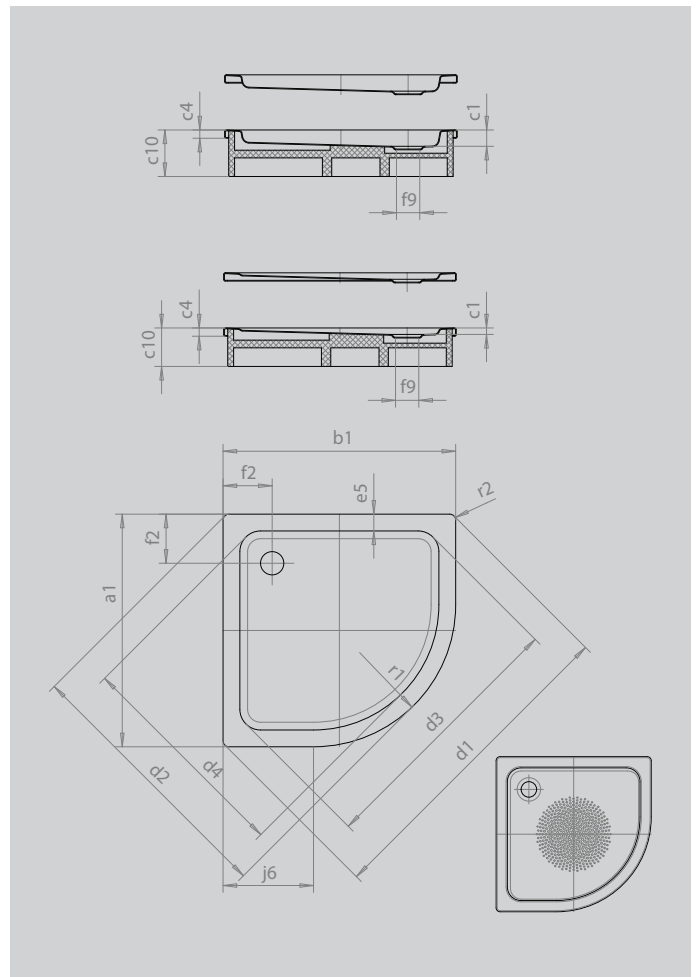

ARRONDO

- Viertelkreisduschwanne mit minimalistischer Formensprache
- großzügige Standfläche mit viel Freiraum beim Duschen
- platzsparende Form
- 55 cm Radius
- aus KALDEWEI Stahl-Emaile
- AblaufdeckelnahezubündigindieDuschflächeintegriert(nur in Kombination mit den Ablaufgarnituren KA 90)

Abbildung ähnlich

Modell		870
Äußere Länge	a_1	900 mm
Äußere Breite	b_1	900 mm
Tiefe Innen	c_1	25 mm
Randhöhe	c_4	32 mm
Höhe mit Wannenträger	c_{10}	120 mm
Höhe mit Wannenträger extraflach	c_{16}	49 mm
Eckmaß äußere Länge	d_1	1254 mm
Eckmaß äußere Breite	d_2	1035 mm
Eckmaß innere Länge	d_3	1023 mm
Eckmaß innere Breite	d_4	855 mm
Randbreite	e_5	65 mm
Abstand Wannenrand bis Mitte Ablaufloch	f_2	190 mm
Durchmesser Ablaufloch	f_9	Ø 90 mm
Schenkellänge	j_6	350 mm
Äußerer Radius	r_1	550 mm
Äußerer Radius	r_2	23 mm
Nettogewicht		21 kg
Antislip Durchmesser		Ø 435 mm