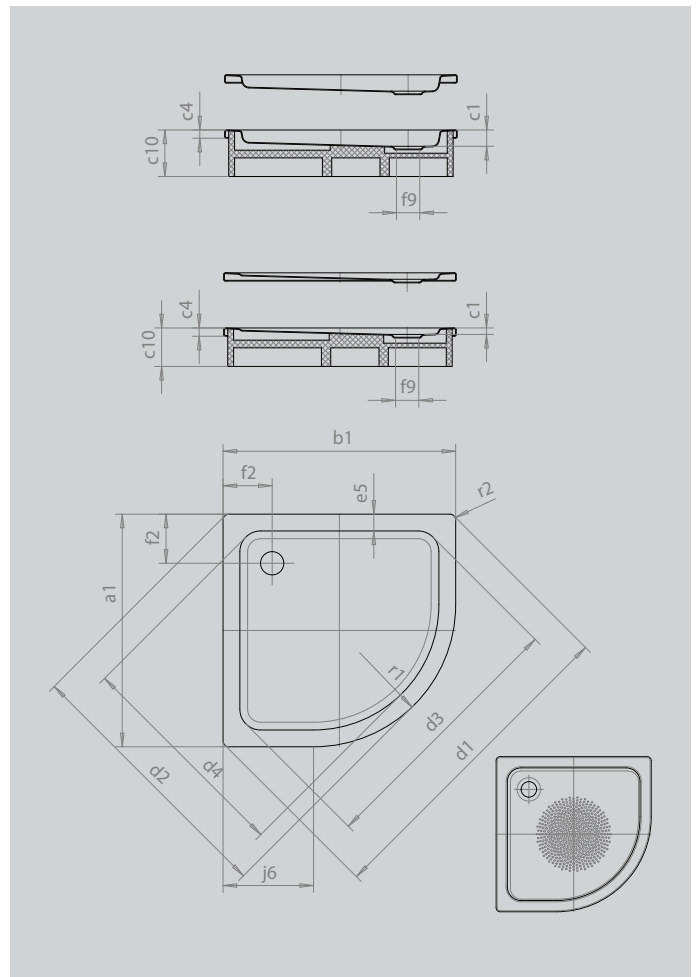

# ARRONDO

- Viertelkreisduschwanne mit minimalistischer Formensprache
- großzügige Standfläche mit viel Freiraum beim Duschen
- platzsparende Form
- 55 cm Radius
- aus KALDEWEI Stahl-Emaile
- AblaufdeckelnahezubündigindieDuschflächeintegriert(nur in Kombination mit den Ablaufgarnituren KA 90)

Abbildung ähnlich

Modell		870
Äußere Länge	$a_1$	900 mm
Äußere Breite	$b_1$	900 mm
Tiefe Innen	$c_1$	25 mm
Randhöhe	$c_4$	32 mm
Höhe mit Wannenträger extraflach	$c_{16}$	49 mm
Eckmaß äußere Länge	$d_1$	1254 mm
Eckmaß äußere Breite	$d_2$	1035 mm
Eckmaß innere Länge	$d_3$	1023 mm
Eckmaß innere Breite	$d_4$	855 mm
Randbreite	$e_5$	65 mm
Abstand Wannenrand bis Mitte Ablaufloch	$f_2$	190 mm
Durchmesser Ablaufloch	$f_9$	Ø 90 mm
Schenkellänge	$j_6$	350 mm
Äußerer Radius	$r_1$	550 mm
Äußerer Radius	$r_2$	23 mm
Nettogewicht		20 kg
Antislip Durchmesser		Ø 435 mm