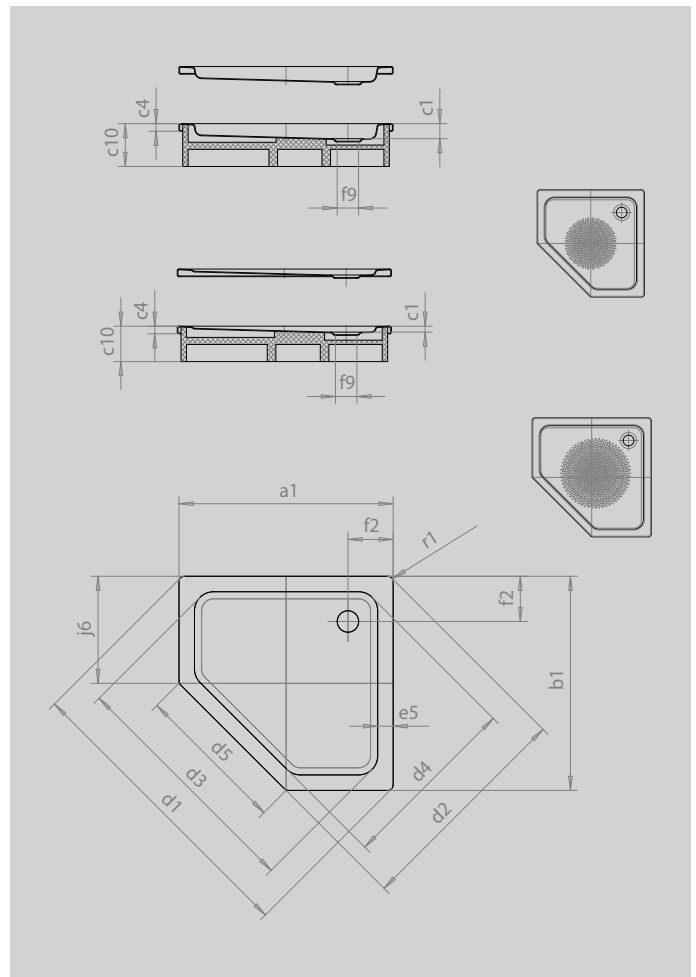

CORNEZZA

- markante Fünfeck-Duschwanne
- platzsparende Form
- großzügige Standfläche mit viel Freiraum beim Duschen
- elegante Ecklösung
- aus KALDEWEI Stahl-Emaile
- AblaufdeckelnahezubündigindieDuschflächeintegriert(nurinKombinationmitden Ablaufgarnituren KA 90)

Abbildung ähnlich

Modell		673
Äußere Länge	a_1	1000 mm
Äußere Breite	b_1	1000 mm
Tiefe Innen	c_1	65 mm
Randhöhe	c_4	32 mm
Höhe mit Wannenträger extraflach	c_{16}	49 mm
Eckmaß äußere Länge	d_1	1395 mm
Eckmaß äußere Breite	d_2	1051 mm
Eckmaß innere Länge	d_3	1164 mm
Eckmaß innere Breite	d_4	871 mm
Breite des Einstiegbereiches	d_5	707 mm
Randbreite	e_5	65 mm
Abstand Wannenrand bis Mitte Ablaufloch	f_2	190 mm
Durchmesser Ablaufloch	f_9	Ø 90 mm
Schenkellänge	j_6	500 mm
Äußerer Radius	r_1	23 mm
Nettogewicht		24 kg
Antislip Durchmesser		Ø 588 mm