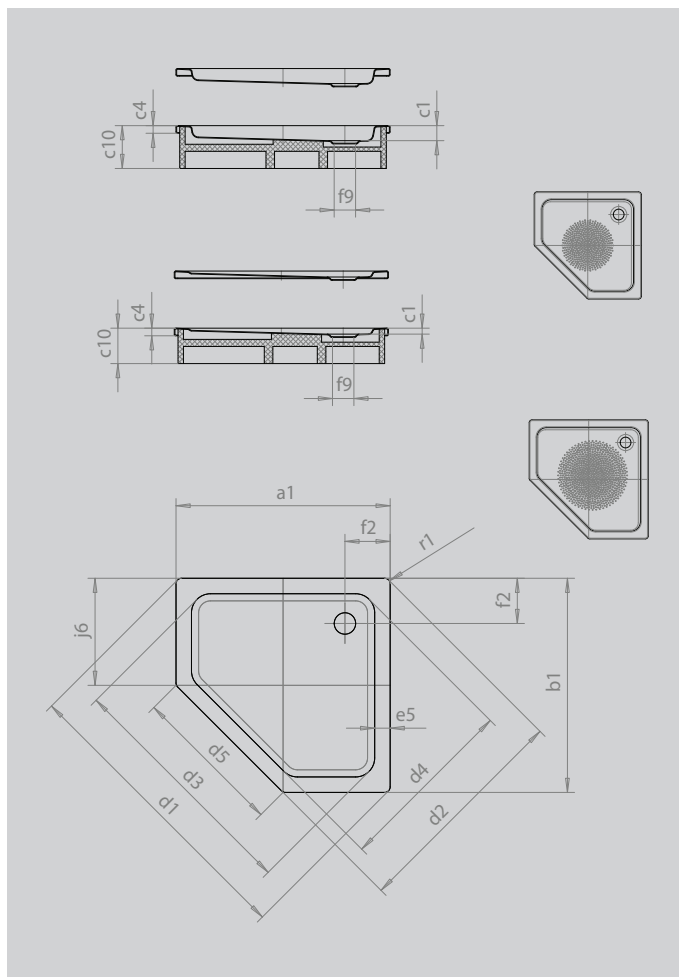

CORNEZZA

- markante Fünfeck-Duschwanne
- platzsparende Form
- großzügige Standfläche mit viel Freiraum beim Duschen
- elegante Ecklösung
- aus KALDEWEI Stahl-Emaille
- Ablaufdeckelnahezubündigin dieDuschflächeintegriert(nur in Kombination mit den Ablaufgarnituren KA 90)

Abbildung ähnlich

Modell		672
Äußere Länge	a_1	1000 mm
Äußere Breite	b_1	1000 mm
Tiefe Innen	c_1	25 mm
Randhöhe	c_4	32 mm
Höhe mit Wannenträger extraflach	c_{16}	49 mm
Eckmaß äußere Länge	d_1	1395 mm
Eckmaß äußere Breite	d_2	1051 mm
Eckmaß innere Länge	d_3	1164 mm
Eckmaß innere Breite	d_4	871 mm
Breite des Einstiegbereiches	d_5	707 mm
Randbreite	e_5	65 mm
Abstand Wannenrand bis Mitte Ablaufloch	f_2	190 mm
Durchmesser Ablaufloch	f_9	Ø 90 mm
Schenkellänge	j_6	500 mm
Äußerer Radius	r_1	23 mm
Nettogewicht		23 kg
Antislip Durchmesser		Ø 588 mm