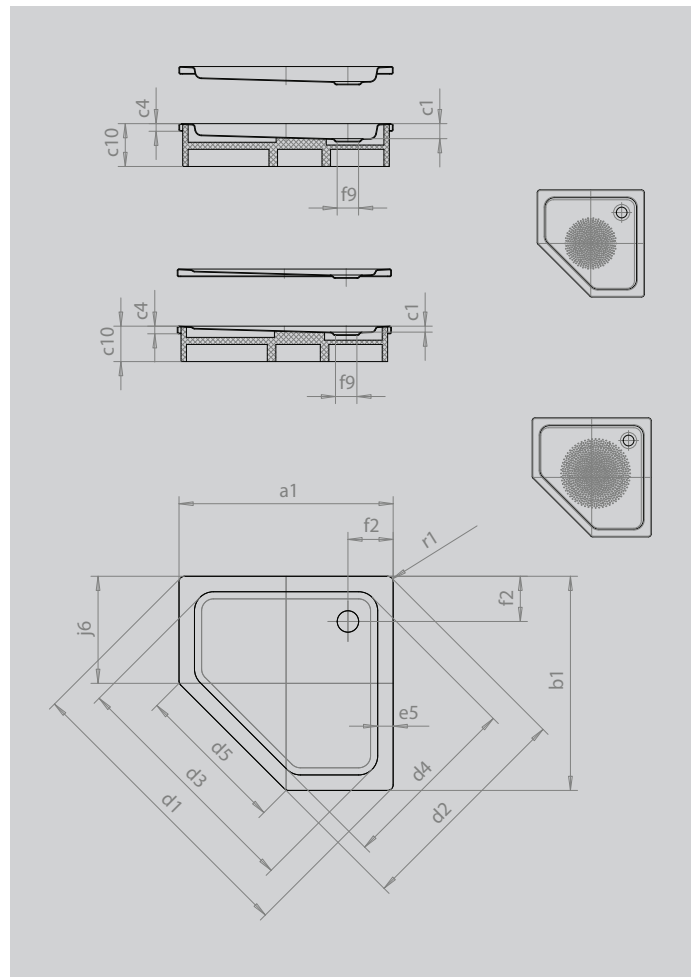

# CORNEZZA

- markante Fünfeck-Duschwanne
- platzsparende Form
- großzügige Standfläche mit viel Freiraum beim Duschen
- elegante Ecklösung
- aus KALDEWEI Stahl-Emaille
- AblaufdeckelnahezubündigindieDuschflächeintegriert(nurinKombinationmitden Ablaufgarnituren KA 90)

Abbildung ähnlich

Modell		671
Äußere Länge	$a_1$	900 mm
Äußere Breite	$b_1$	900 mm
Tiefe Innen	$c_1$	65 mm
Randhöhe	$c_4$	32 mm
Höhe mit Wannenträger	$c_{10}$	120 mm
Höhe mit Wannenträger extraflach	$c_{16}$	49 mm
Eckmaß äußere Länge	$d_1$	1254 mm
Eckmaß äußere Breite	$d_2$	945 mm
Eckmaß innere Länge	$d_3$	1023 mm
Eckmaß innere Breite	$d_4$	765 mm
Breite des Einstiegbereiches	$d_5$	636 mm
Randbreite	$e_5$	65 mm
Abstand Wannenrand bis Mitte Ablaufloch	$f_2$	190 mm
Durchmesser Ablaufloch	$f_9$	Ø 90 mm
Schenkellänge	$j_6$	450 mm
Äußerer Radius	$r_1$	23 mm
Nettogewicht		20 kg
Antislip Durchmesser		Ø 435 mm