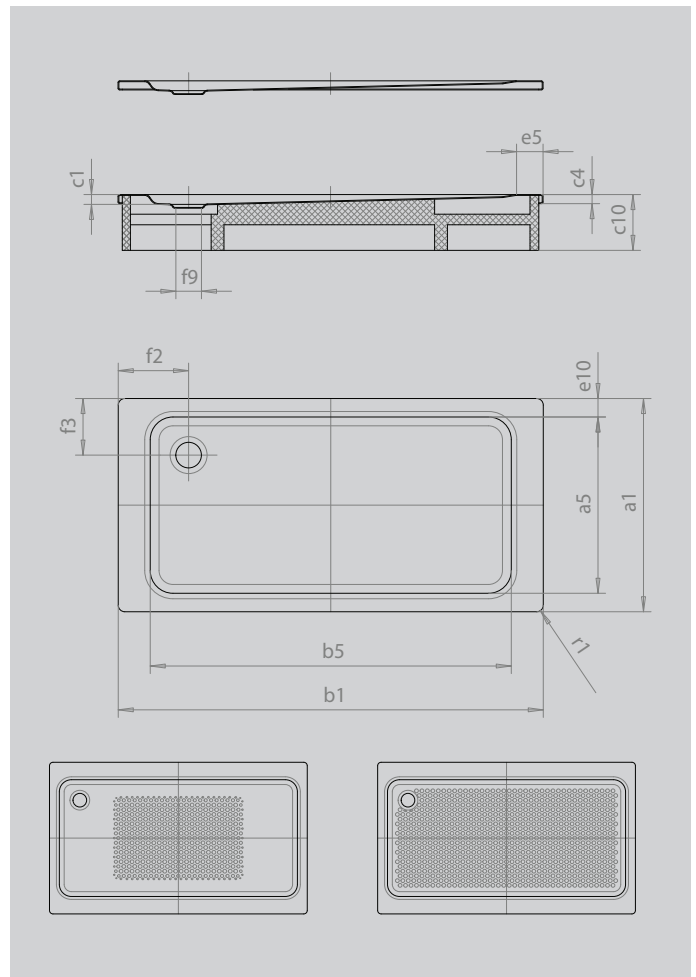

SUPERPLAN

- exklusives, elegantes Design
- aus KALDEWEI Stahl-Emaille
- Ablaufdeckel nahezu bündig in die Duschfläche integriert (nur in Kombination mit den Ablaufgarnituren KA 90)

Abbildung ähnlich

SECURE⁺

Modell		430
Äußere Länge	a_1	900 mm
Innere Länge	a_5	790 mm
Äußere Breite	b_1	1700 mm
Innere Breite	b_5	1590 mm
Tiefe Innen	c_1	51 mm
Randhöhe	c_4	32 mm
Höhe mit Wannenträger	c_{10}	145 mm
Höhe mit Wannenträger extraflach	c_{16}	
Randbreite	e_{10}, e_5	49 mm
Durchmesser Ablaufloch	f_9	50; 50 mm
Abstand Wannrand bis Mitte Ablaufloch	f_2, f_3	Ø 90 mm
Äußerer Radius	r_1	200; 200 mm
Nettogewicht		12 mm
Antislip		42 kg
Vollantislip		549 x 856 mm
SECURE PLUS		649 x 1465 mm
		Vollflächig