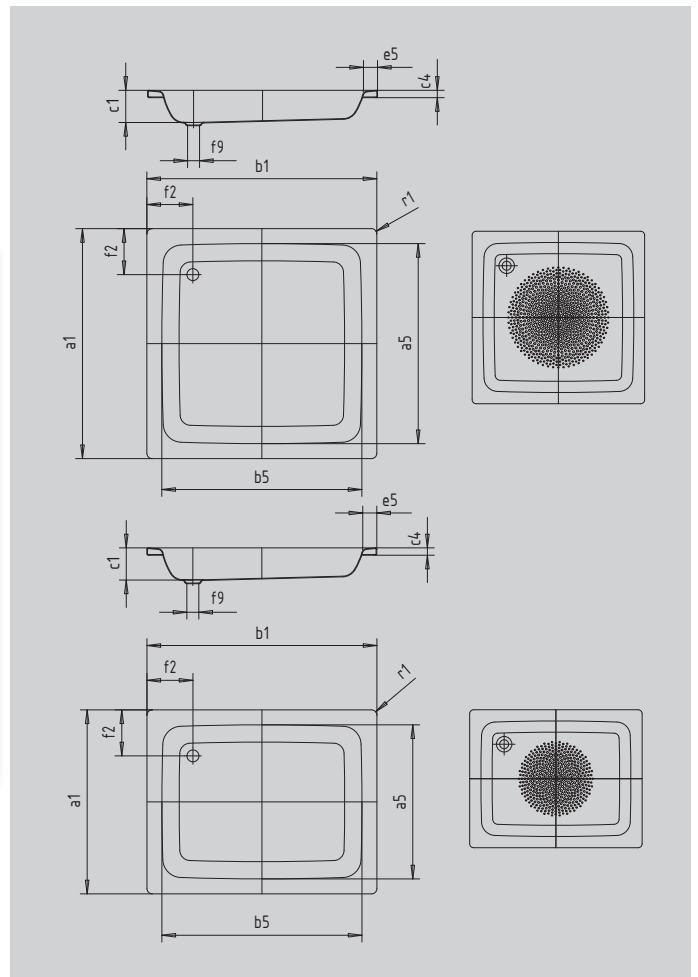

SANIDUSCH

- ein Klassiker unter den Duschwannen
- modernes, klares Design
- in rechteckiger oder quadratischer Ausführung erhältlich
- aus KALDEWEI Stahl-Emaile

Abbildung ähnlich

Modell		548
Äußere Länge	a_1	750 mm
Innere Länge	a_5	620 mm
Äußere Breite	b_1	800 mm
Innere Breite	b_5	670 mm
Tiefe Innen	c_1	140 mm
Randhöhe	c_4	32 mm
Höhe mit Wannenträger extraflach	c_{16}	49 mm
Randbreite	e_5	65 mm
Abstand Wannенrand bis Mitte Ablaufloch	f_2	200 mm
Durchmesser Ablaufloch	f_9	Ø 52 mm
Äußerer Radius	r_1	12 mm
Nettogewicht		18 kg
		1 kg
Antislip Durchmesser		Ø 435 mm