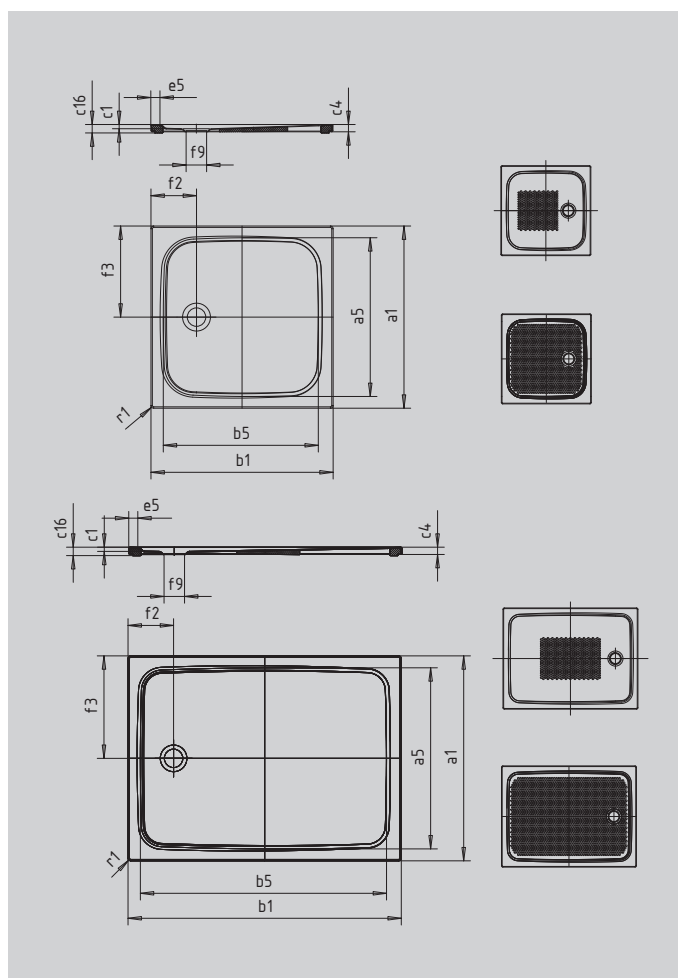

# CAYONOPLAN MIT WANNENTRÄGER EXTRAFLACH

- bodenebene Dusche
- klassisches Design mit umlaufender Prägung
- Perfect Match zur CAYONO Modellfamilie
- großzügige Standfläche durch seitlichen Ablauf
- aus KALDEWEI Stahl-Emaille

Abbildung ähnlich

SECURE<sup>+</sup>

Modell		2275
Äußere Länge	$a_1$	750 mm
Innere Länge	$a_5$	640 mm
Äußere Breite	$b_1$	1600 mm
Innere Breite	$b_5$	1490 mm
Tiefe Innen	$c_1$	25 mm
Randhöhe	$c_4$	40 mm
Höhe mit Wannenträger extraflach	$c_{16}$	45 mm
Randbreite	$e_5$	50 mm
Durchmesser Ablaufloch	$f_9$	Ø90 mm
Abstand Wannrand bis Mitte Ablaufloch	$f_2; f_3$	200; 375 mm
Äußerer Radius	$r_1$	12 mm
Nettogewicht		30 kg
Antislip		395 x 855 mm
Vollantislip		575 x 1435 mm
SECURE PLUS		Vollflächig