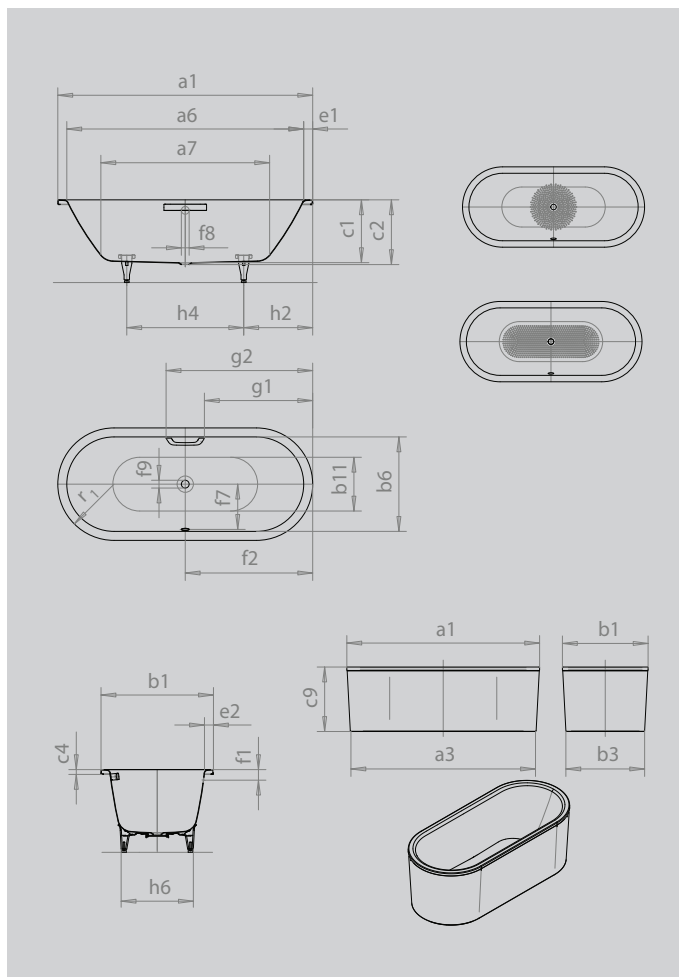

CLASSIC DUO OVAL FREISTEHEND

- puristische Einfachheit und schlichte Eleganz zeichnen diese Badewanne aus
- Baden zu zweit: zwei identische Rückenschrägen und Mittelablauf
- die aus einem Stück gefertigte Verkleidung betont den hohen Designanspruch und ermöglicht eine freistehende Platzierung
- aus KALDEWEI Stahl-Emaille

Abbildung ähnlich

Modell		111
Äußere Länge	a ₁	1800 mm
Äußere Länge (unten)	a ₃	1735 mm
Innere Länge (oben)	a ₆	1680 mm
Innere Länge (unten)	a ₇	1230 mm
Äußere Breite	b ₁	800 mm
Äußere Breite (unten)	b ₃	735 mm
Innere Breite (oben)	b ₆	680 mm
Innere Breite (unten)	b ₁₁	550 mm
Tiefe Innen	c ₁	420 mm
Tiefe inklusive Ablaufloch	c ₂	430 mm
Randhöhe	c ₄	32 mm
Gesamthöhe mit Verkleidung	c ₉	602 mm
Randbreite Fußseite; Längsseite	e ₁ ; e ₂	60; 60 mm
Abstand Oberkante bis Mitte Überlaufloch	f ₁	70 mm
Abstand Wannrand bis Mitte Ablaufloch	f ₂	900 mm
Abstand Mitte Ab- bis Mitte Überlaufloch	f ₇	330 mm
Durchmesser Überlaufloch	f ₈	Ø 52 mm
Durchmesser Ablaufloch	f ₉	Ø 52 mm
Abstand Wannrand (Fußseite) bis Anfang Griff	g ₁	772 mm
Abstand Wannrand (Fußseite) bis Ende Griff	g ₂	1028 mm
Abstand Fußseite Wannrand bis Mitte Fuß	h ₂	600 mm
Abstand zwischen den Füßen	h ₄	600 mm
Fußbreite max.	h ₆	540 mm
Äußerer Radius	r ₁	400 mm
Nutzinhalt		158 l
Nettogewicht		88 kg
Antislip Durchmesser		Ø 435 mm
Vollantislip		900 x 300 mm