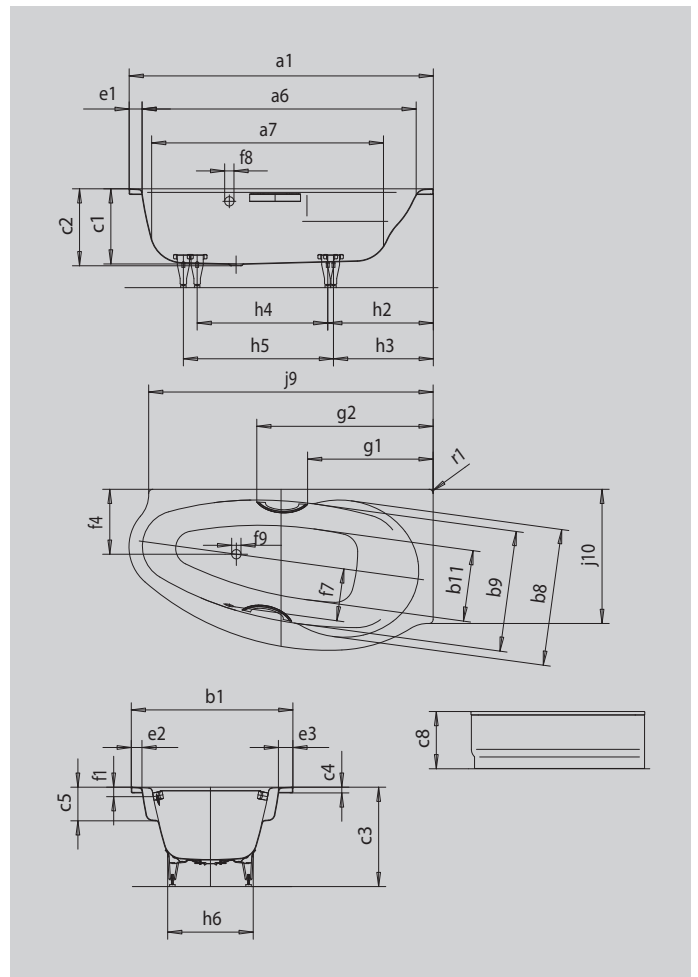

STUDIO LINKS

STUDIO STAR LINKS

- harmonisch gestaltete Eckwanne in Linksausführung
- großzügig bemessener Rückenbereich und integrierte Armlehnen
- auch mit Verkleidung und Griffen erhältlich
- aus KALDEWEI Stahl-Emaille

Abbildung ähnlich

Modell		828
Äußere Länge	a ₁	1700 mm
Innere Länge (oben)	a ₆	1545 mm
Innere Länge (unten)	a ₇	1290 mm
Äußere Breite	b ₁	900 mm
Innere Breite (unten)	b ₁₁	340 mm
Innere Breite (oben) Badebereich (mit; ohne) Armlehne	b ₈ ; b ₉	765; 675 mm
Tiefe Innen	c ₁	420 mm
Tiefe inklusive Ablaufloch	c ₂	430 mm
Höhe mit Füßen	c ₃	550 - 575 mm
Randhöhe	c ₄	32 mm
Armlehntiefe	c ₅	200 mm
Höhe mit Träger und Verkleidung	c ₈	560 mm
Randbreite Längsseite	e ₃	140 mm
Randbreite Fußseite; Längsseite	e ₁ ; e ₂	75; 60 mm
Abstand Oberkante bis Mitte Überlaufloch	f ₁	70 mm
Abstand Wannrand bis Mitte Ablaufloch	f ₂	600 mm
Abstand Wannrand (längs) bis Mitte Ablaufloch	f ₄	363 mm
Abstand Mitte Ab- bis Mitte Überlaufloch	f ₇	290 mm
Durchmesser Überlaufloch	f ₈	Ø 52 mm
Durchmesser Ablaufloch	f ₉	Ø 52 mm
Fußbreite max.	h ₆	525 mm
Abstand Fußseite Wannrand bis Mitte Fuß	h ₂ ; h ₃	590; 558 mm
Abstand zwischen den Füßen	h ₄ ; h ₅	745; 880 mm
Schenkellänge (Längsseite)	j ₉	1590 mm
Schenkellänge (Kopfseite)	j ₁₀	750 mm
Äußerer Radius	r ₁	23 mm
Nutzinhalt		149 l
Nettogewicht		54 kg