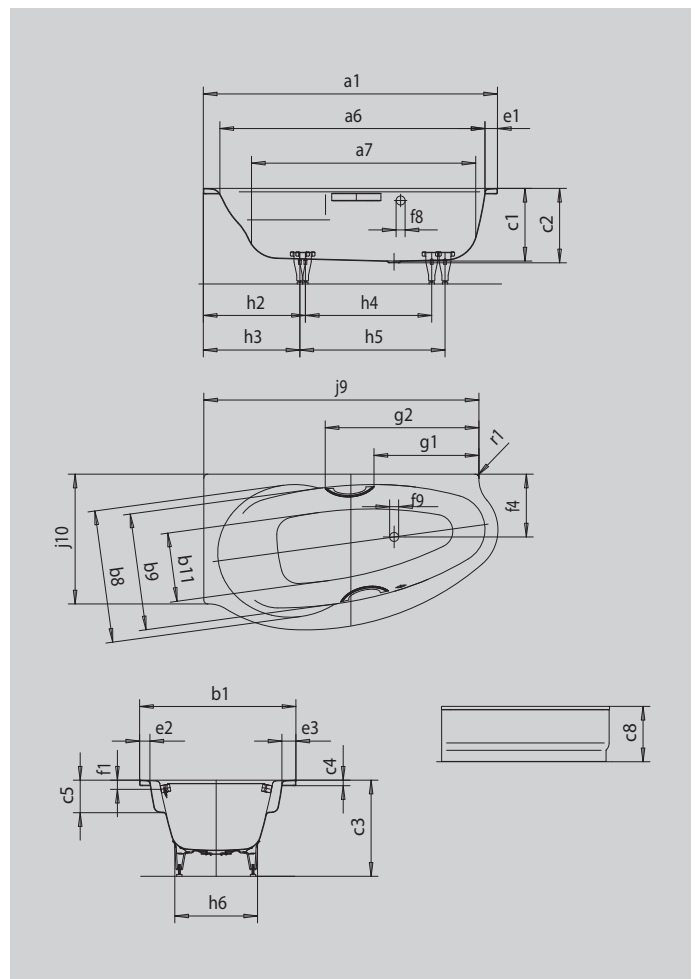

STUDIO RECHTS

STUDIO STAR RECHTS

- harmonisch gestaltete Eckwanne in Rechtsausführung
- großzügig bemessener Rückenbereich und integrierte Armlehnen
- auch mit Verkleidung und Griffen erhältlich
- aus KALDEWEI Stahl-Emaille

Abbildung ähnlich

Modell		827
Äußere Länge	a ₁	1700 mm
Innere Länge (oben)	a ₆	1545 mm
Innere Länge (unten)	a ₇	1290 mm
Äußere Breite	b ₁	900 mm
Innere Breite (unten)	b ₁₁	340 mm
Innere Breite (oben) Badebereich (mit; ohne) Armlehne	b ₈ ; b ₉	765; 675 mm
Tiefe Innen	c ₁	420 mm
Tiefe inklusive Ablaufloch	c ₂	430 mm
Höhe mit Füßen	c ₃	550 - 575 mm
Randhöhe	c ₄	32 mm
Armlehntiefe	c ₅	200 mm
Höhe mit Träger und Verkleidung	c ₈	560 mm
Randbreite Längsseite	e ₃	140 mm
Randbreite Fußseite; Längsseite	e ₁ ; e ₂	75; 60 mm
Abstand Oberkante bis Mitte Überlaufloch	f ₁	70 mm
Abstand Wannенrand bis Mitte Ablaufloch	f ₂	600 mm
Abstand Wannенrand (längs) bis Mitte Ablaufloch	f ₄	363 mm
Abstand Mitte Ab- bis Mitte Überlaufloch	f ₇	290 mm
Durchmesser Überlaufloch	f ₈	Ø 52 mm
Durchmesser Ablaufloch	f ₉	Ø 52 mm
Abstand Wannенrand (Fußseite) bis Anfang Griff	g ₁	702 mm
Abstand Wannенrand (Fußseite) bis Ende Griff	g ₂	986 mm
Fußbreite max.	h ₆	525 mm
Abstand Fußseite Wannенrand bis Mitte Fuß	h ₂ ; h ₃	590; 558 mm
Abstand zwischen den Füßen	h ₄ ; h ₅	745; 880 mm
Schenkellänge (Längsseite)	j ₉	1590 mm
Schenkellänge (Kopfseite)	j ₁₀	750 mm
Äußerer Radius	r ₁	23 mm
Nutzinhalt		149 l
Nettogewicht		58 kg