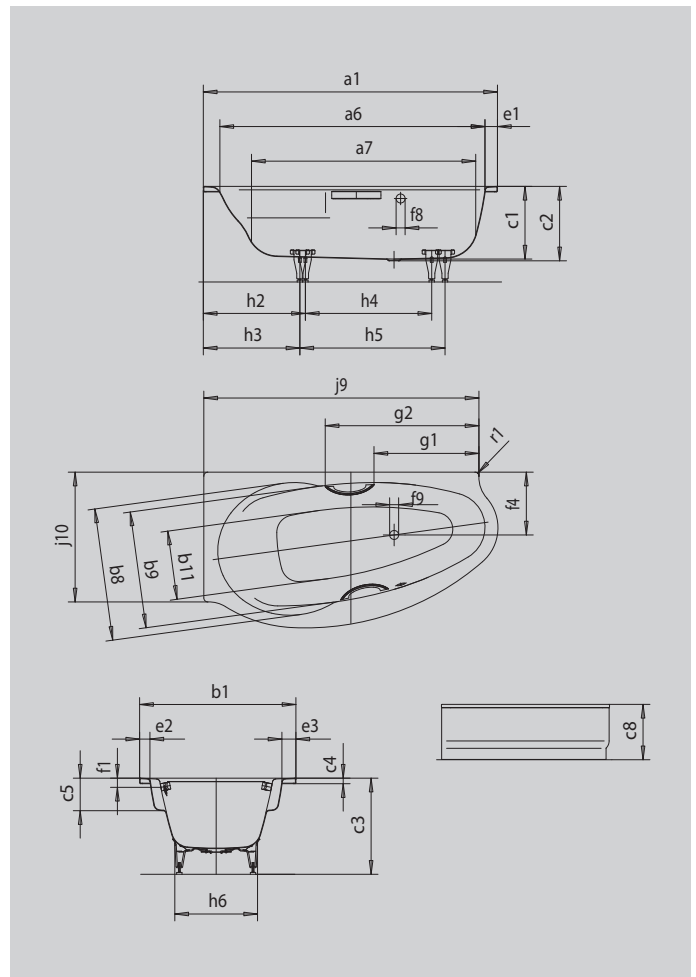

STUDIO RECHTS

STUDIO STAR RECHTS

- harmonisch gestaltete Eckwanne in Rechtsausführung
- großzügig bemessener Rückenbereich und integrierte Armlehnen
- auch mit Verkleidung und Griffen erhältlich
- aus KALDEWEI Stahl-Emaille

Abbildung ähnlich

Modell		826
Äußere Länge	a_1	1700 mm
Innere Länge (oben)	a_6	1545 mm
Innere Länge (unten)	a_7	1290 mm
Äußere Breite	b_1	900 mm
Innere Breite (unten)	b_{11}	340 mm
Innere Breite (oben) Badebereich (mit; ohne) Armlehne	$b_8; b_9$	765; 675 mm
Tiefe Innen	c_1	420 mm
Tiefe inklusive Ablaufloch	c_2	430 mm
Höhe mit Füßen	c_3	550 - 575 mm
Randhöhe	c_4	32 mm
Armlehntiefe	c_5	200 mm
Höhe mit Träger und Verkleidung	c_8	560 mm
Randbreite Längsseite	e_3	140 mm
Randbreite Fußseite; Längsseite	$e_1; e_2$	75; 60 mm
Abstand Oberkante bis Mitte Überlaufloch	f_1	70 mm
Abstand Wannrand bis Mitte Ablaufloch	f_2	600 mm
Abstand Wannrand (längs) bis Mitte Ablaufloch	f_4	363 mm
Abstand Mitte Ab- bis Mitte Überlaufloch	f_7	290 mm
Durchmesser Überlaufloch	f_8	Ø 52 mm
Durchmesser Ablaufloch	f_9	Ø 52 mm
Fußbreite max.	h_6	525 mm
Abstand Fußseite Wannrand bis Mitte Fuß	$h_2; h_3$	590; 558 mm
Abstand zwischen den Füßen	$h_4; h_5$	745; 880 mm
Schenkellänge (Längsseite)	j_9	1590 mm
Schenkellänge (Kopfseite)	j_{10}	750 mm
Äußerer Radius	r_1	23 mm
Nutzinhalt		149 l
Nettogewicht		54 kg