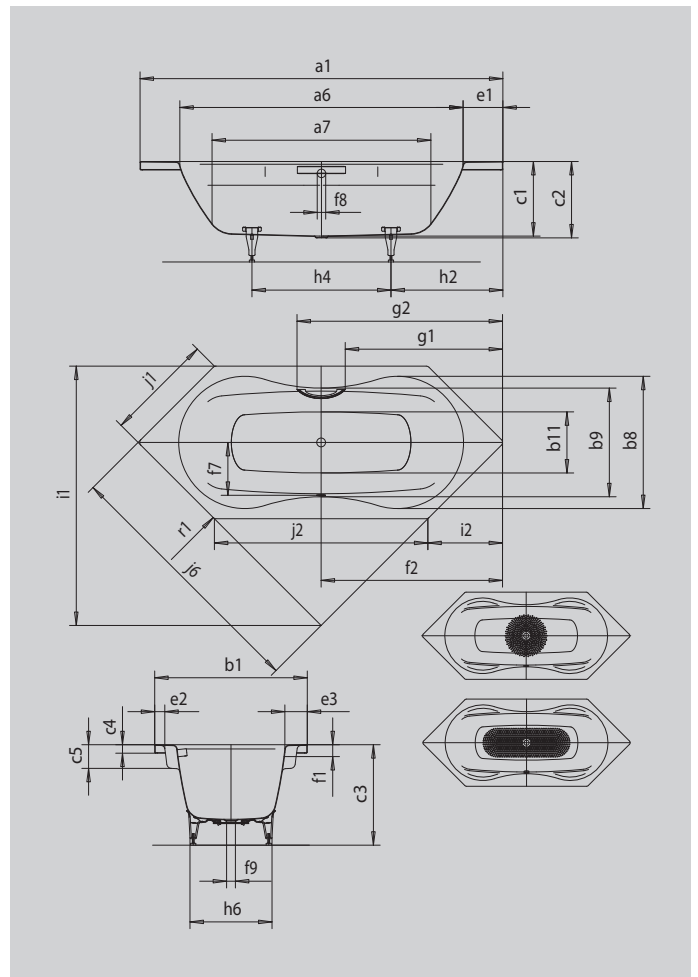

MEGA DUO 6

- Baden zu zweit: zwei identische Rückenschrägen und Mittelablauf
- beidseitig breite Armlehnen bieten optimalen Badekomfort
- vielfältige Einbaumöglichkeiten, auch als Eckeinbau
- aus KALDEWEI Stahl-Emaille

Abbildung ähnlich

GRIFF DEZENTE OPULENZ

Modell		182
Äußere Länge	a ₁	2140 mm
Innere Länge (oben)	a ₆	1680 mm
Innere Länge (unten)	a ₇	1290 mm
Äußere Breite	b ₁	900 mm
Innere Breite (unten)	b ₁₁	360 mm
Innere Breite (oben) Badebereich (mit; ohne) Armlehne	b ₉ ; b ₈	780; 640 mm
Tiefe Innen	c ₁	440 mm
Tiefe inklusive Ablaufloch	c ₂	450 mm
Höhe mit Füßen	c ₃	570 - 600 mm
Randhöhe	c ₄	50 mm
Armlehntiefe	c ₅	140 mm
Randbreite Längsseite	e ₃	130 mm
Randbreite Fußseite; Längsseite	e ₁ ; e ₂	230; 60 mm
Abstand Oberkante bis Mitte Überlaufloch	f ₁	70 mm
Abstand Wannrand bis Mitte Ablaufloch	f ₂	1070 mm
Abstand Mitte Ab- bis Mitte Überlaufloch	f ₇	310 mm
Durchmesser Überlaufloch	f ₈	Ø 52 mm
Durchmesser Ablaufloch	f ₉	Ø 52 mm
Abstand Wannrand (Fußseite) bis Anfang Griff	g ₁	928 mm
Abstand Wannrand (Fußseite) bis Ende Griff	g ₂	1212 mm
Abstand Fußseite Wannrand bis Mitte Fuß	h ₂	660 mm
Abstand zwischen den Füßen	h ₄	820 mm
Fußbreite max.	h ₆	480 mm
Einbaumaß	i ₁	1530 mm
Fase	i ₂	440 mm
Schenkellänge	j ₆	1527 mm
Länge der Seiten	j ₁ ; j ₂	636; 1260 mm
Äußerer Radius	r ₁	23 mm
Nutzinhalt		186 l
Nettogewicht		60 kg
Antislip Durchmesser		Ø 435 mm
Vollantislip		900 x 300 mm