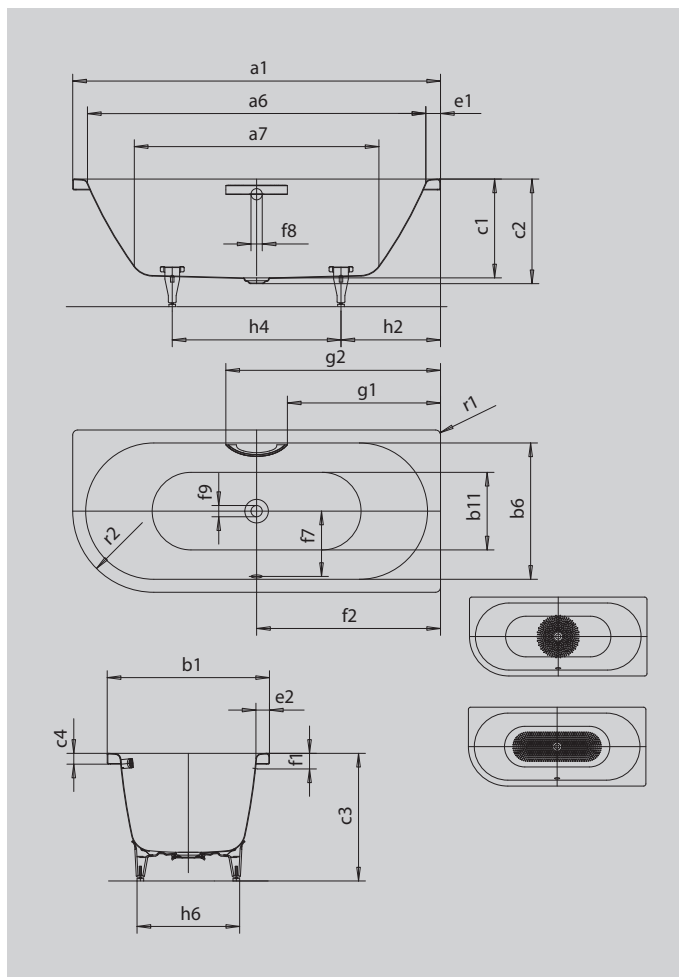

CENTRO DUO 1 LINKS

- puristische Einfachheit und schlichte Eleganz zeichnen diese Badewanne aus
- emaillierte, in das Badewannen-Design integrierte Ablaufabdeckung und Überlaufknäuf (auch mit Füllfunktion verfügbar)
- Baden zu zweit: zwei identische Rückenschrägen und Mittelablauf
- aus KALDEWEI Stahl-Emaile

Abbildung ähnlich

Modell		136
Äußere Länge	a_1	1800 mm
Innere Länge (oben)	a_6	1680 mm
Innere Länge (unten)	a_7	1230 mm
Äußere Breite	b_1	800 mm
Innere Breite (oben)	b_6	680 mm
Innere Breite (unten)	b_{11}	560 mm
Tiefe Innen	c_1	460 mm
Tiefe inklusive Ablaufloch	c_2	485 mm
Höhe mit Füßen	c_3	595 - 630 mm
Randhöhe	c_4	50 mm
Randbreite Fußseite; Längsseite	$e_1; e_2$	60; 60 mm
Abstand Oberkante bis Mitte Überlaufloch	f_1	70 mm
Abstand Wannenrand bis Mitte Ablaufloch	f_2	900 mm
Abstand Mitte Ab- bis Mitte Überlaufloch	f_7	332 mm
Durchmesser Überlaufloch	f_8	Ø 52 mm
Durchmesser Ablaufloch	f_9	Ø 52 mm
Abstand Wannenrand (Fußseite) bis Anfang Griff	g_1	758 mm
Abstand Wannenrand (Fußseite) bis Ende Griff	g_2	1042 mm
Abstand Fußseite Wannenrand bis Mitte Fuß	h_2	600 mm
Abstand zwischen den Füßen	h_4	600 mm
Fußbreite max.	h_6	540 mm
Äußerer Radius	r_1	23 mm
Äußerer Radius	r_2	400 mm
Nutzhalt		195 l
Nettogewicht		56 kg
Fußgestell		5032
Antislip Durchmesser		Ø 435 mm
Vollantislip		900 x 300 mm