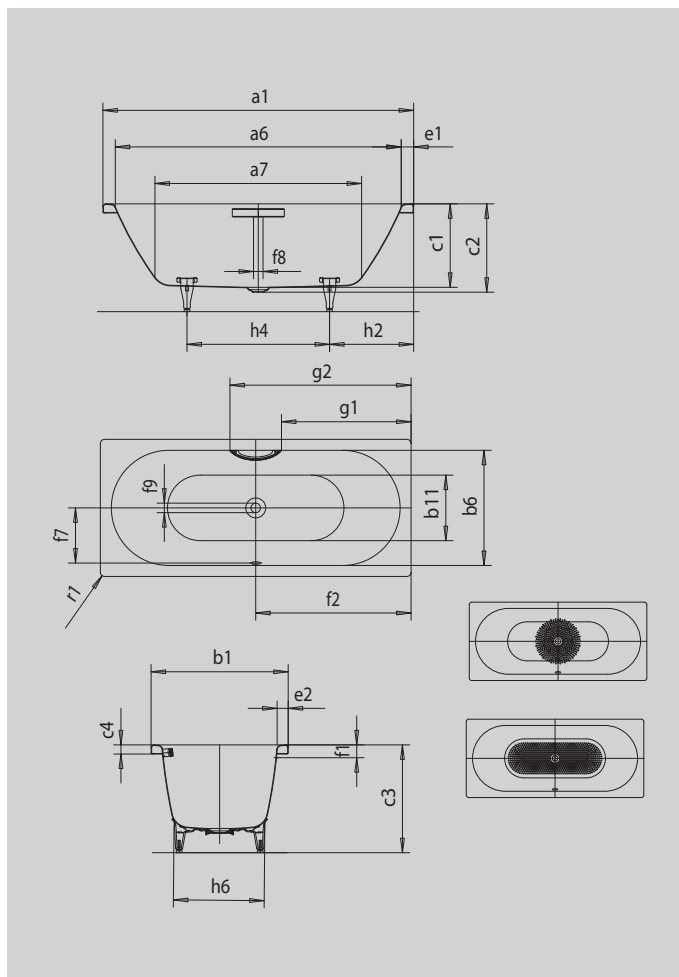

CENTRO DUO

- puristische Einfachheit und schlichte Eleganz zeichnen diese Badewanne aus
- emaillierte, in das Badewannen-Design integrierte Ablaufabdeckung und Überlaufknopf (auch mit Füllfunktion verfügbar)
- klassische Viereckvariante
- Baden zu zweit: zwei identische Rückenschrägen und Mittelablauf
- aus KALDEWEI Stahl-Emaile

Abbildung ähnlich

Modell		132
Äußere Länge	a ₁	1700 mm
Innere Länge (oben)	a ₆	1580 mm
Innere Länge (unten)	a ₇	1130 mm
Äußere Breite	b ₁	750 mm
Innere Breite (oben)	b ₆	630 mm
Innere Breite (unten)	b ₁₁	510 mm
Tiefe Innen	c ₁	460 mm
Tiefe inklusive Ablaufloch	c ₂	485 mm
Höhe mit Füßen	c ₃	605 - 640 mm
Randhöhe	c ₄	50 mm
Randbreite Fußseite; Längsseite	e ₁ ; e ₂	60; 60 mm
Abstand Oberkante bis Mitte Überlaufloch	f ₁	70 mm
Abstand Wannenrand bis Mitte Ablaufloch	f ₂	850 mm
Abstand Mitte Ab- bis Mitte Überlaufloch	f ₇	307 mm
Durchmesser Überlaufloch	f ₈	Ø 52 mm
Durchmesser Ablaufloch	f ₉	Ø 52 mm
Abstand Wannenrand (Fußseite) bis Anfang Griff	g ₁	707 mm
Abstand Wannenrand (Fußseite) bis Ende Griff	g ₂	993 mm
Abstand Fußseite Wannenrand bis Mitte Fuß	h ₂	560 mm
Abstand zwischen den Füßen	h ₄	580 mm
Fußbreite max.	h ₆	465 mm
Äußerer Radius	r ₁	23 mm
Nutzinhalt		156 l
Nettogewicht		52 kg
Fußgestell		5030
Antislip Durchmesser		Ø 435 mm
Vollantislip		900 x 300 mm