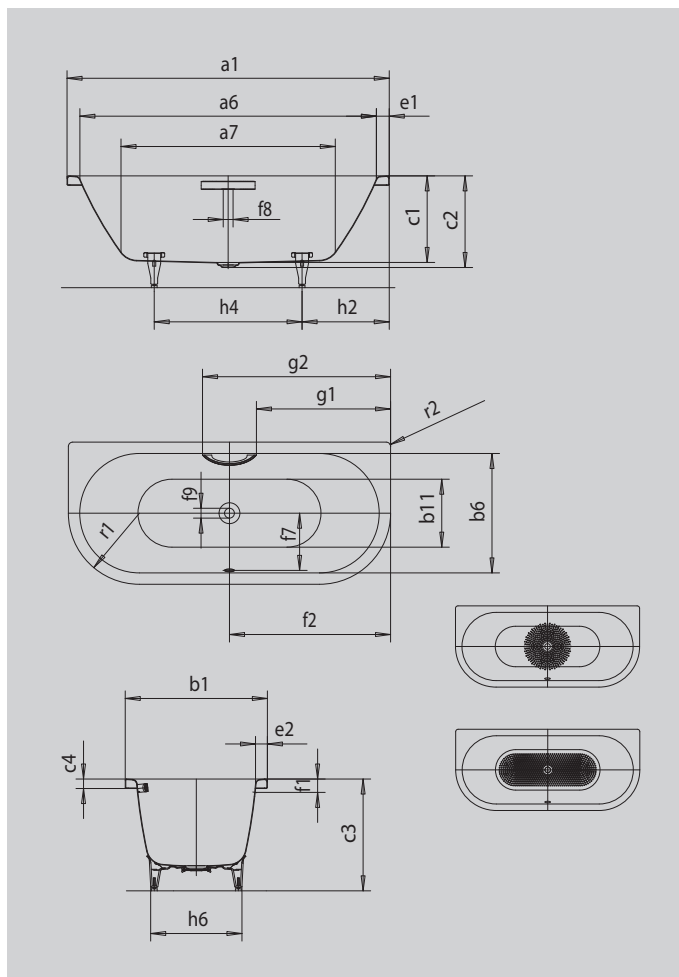

CENTRO DUO 2

- puristische Einfachheit und schlichte Eleganz zeichnen diese Badewanne aus
- emaillierte, in das Badewannen-Design integrierte Ablaufabdeckung und Überlaufknopf (auch mit Füllfunktion verfügbar)
- Baden zu zweit: zwei identische Rückenschrägen und Mittelablauf
- aus KALDEWEI Stahl-Emaile

Abbildung ähnlich

Modell		131
Äußere Länge	a_1	1700 mm
Innere Länge (oben)	a_6	1580 mm
Innere Länge (unten)	a_7	1130 mm
Äußere Breite	b_1	750 mm
Innere Breite (oben)	b_6	630 mm
Innere Breite (unten)	b_{11}	510 mm
Tiefe Innen	c_1	460 mm
Tiefe inklusive Ablaufloch	c_2	485 mm
Höhe mit Füßen	c_3	605 - 640 mm
Randhöhe	c_4	50 mm
Randbreite Fußseite; Längsseite	$e_1; e_2$	60; 60 mm
Abstand Oberkante bis Mitte Überlaufloch	f_1	70 mm
Abstand Wannenrand bis Mitte Ablaufloch	f_2	850 mm
Abstand Mitte Ab- bis Mitte Überlaufloch	f_7	307 mm
Durchmesser Überlaufloch	f_8	Ø 52 mm
Durchmesser Ablaufloch	f_9	Ø 52 mm
Abstand Wannenrand (Fußseite) bis Anfang Griff	g_1	708 mm
Abstand Wannenrand (Fußseite) bis Ende Griff	g_2	992 mm
Abstand Fußseite Wannenrand bis Mitte Fuß	h_2	560 mm
Abstand zwischen den Füßen	h_4	580 mm
Fußbreite max.	h_6	465 mm
Äußerer Radius	r_1	23 mm
Äußerer Radius	r_2	375 mm
Nutzhalt		156 l
Nettogewicht		51 kg
Fußgestell		5030
Antislip Durchmesser		Ø 435 mm
Vollantislip		900 x 300 mm