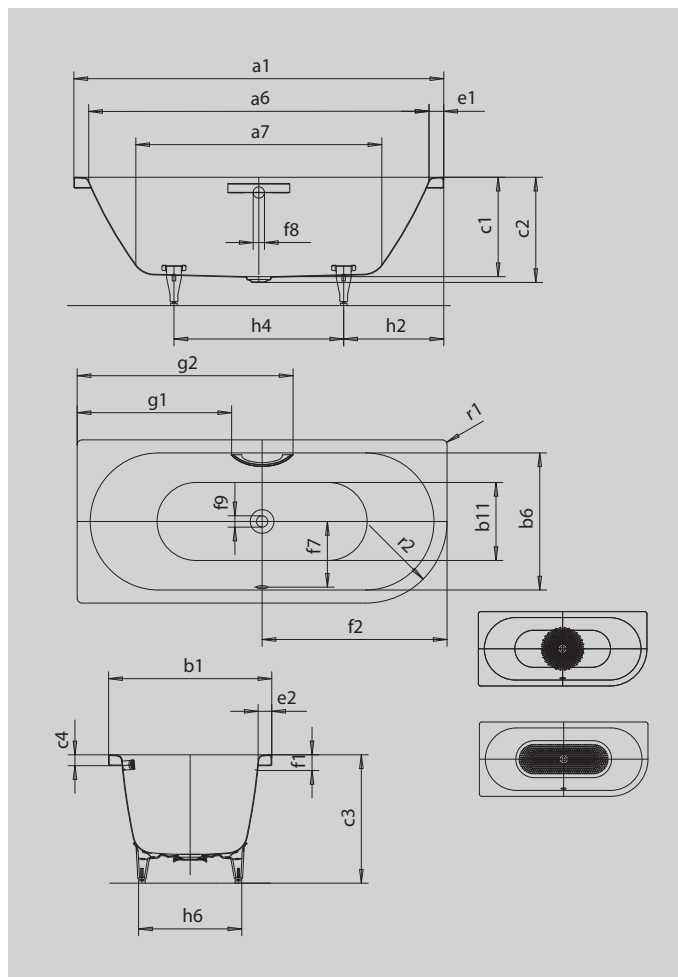

CENTRO DUO 1 RECHTS

- puristische Einfachheit und schlichte Eleganz zeichnen diese Badewanne aus
- emaillierte, in das Badewannen-Design integrierte Ablaufabdeckung und Überlaufknopf (auch mit Füllfunktion verfügbar)
- Baden zu zweit: zwei identische Rückenschrägen und Mittelablauf
- aus KALDEWEI Stahl-Emaile

Abbildung ähnlich

Modell		130
Äußere Länge	a_1	1700 mm
Innere Länge (oben)	a_6	1580 mm
Innere Länge (unten)	a_7	1130 mm
Äußere Breite	b_1	750 mm
Innere Breite (oben)	b_6	630 mm
Innere Breite (unten)	b_{11}	510 mm
Tiefe Innen	c_1	460 mm
Tiefe inklusive Ablaufloch	c_2	485 mm
Höhe mit Füßen	c_3	605 - 640 mm
Randhöhe	c_4	50 mm
Randbreite Fußseite; Längsseite	$e_1; e_2$	60; 60 mm
Abstand Oberkante bis Mitte Überlaufloch	f_1	70 mm
Abstand Wannenrand bis Mitte Ablaufloch	f_2	850 mm
Abstand Mitte Ab- bis Mitte Überlaufloch	f_7	307 mm
Durchmesser Überlaufloch	f_8	Ø 52 mm
Durchmesser Ablaufloch	f_9	Ø 52 mm
Abstand Wannenrand (Fußseite) bis Anfang Griff	g_1	708 mm
Abstand Wannenrand (Fußseite) bis Ende Griff	g_2	992 mm
Abstand Fußseite Wannenrand bis Mitte Fuß	h_2	560 mm
Abstand zwischen den Füßen	h_4	580 mm
Fußbreite max.	h_6	465 mm
Äußerer Radius	r_1	23 mm
Äußerer Radius	r_2	375 mm
Nutzinhalt		156 l
Nettogewicht		53 kg
Fußgestell		5030
Antislip Durchmesser		Ø 435 mm
Vollantislip		900 x 300 mm