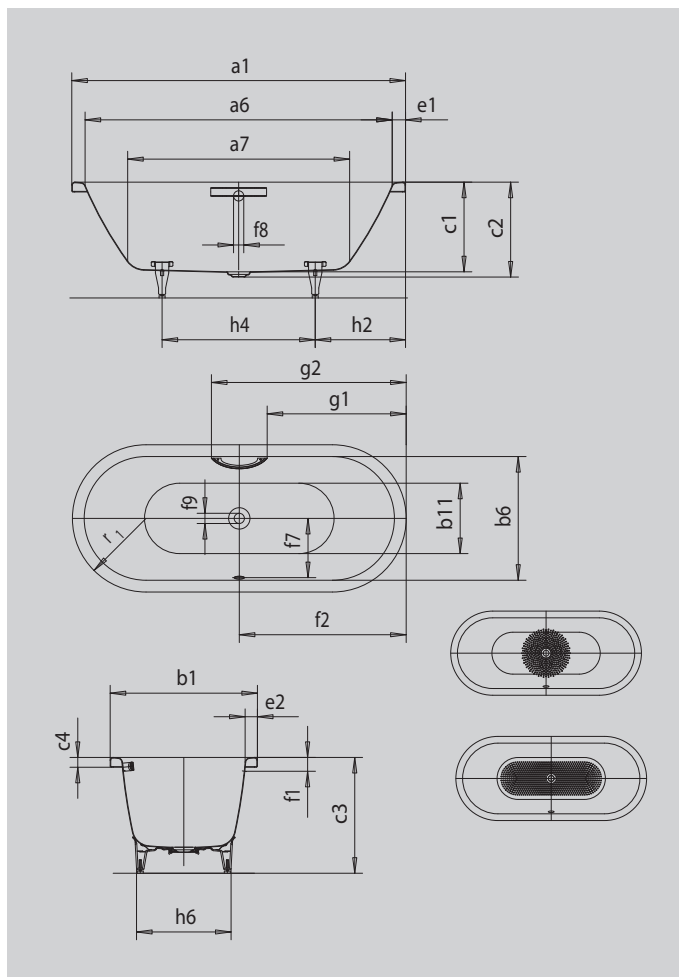

# CENTRO DUO OVAL

- puristische Einfachheit und schlichte Eleganz zeichnen diese Badewanne aus
- emaillierte, in das Badewannen-Design integrierte Ablaufabdeckung und Überlaufknäuf (auch mit Füllfunktion verfügbar)
- Baden zu zweit: zwei identische Rückenschrägen und Mittelablauf
- aus KALDEWEI Stahl-Emaille

Abbildung ähnlich

GRIFF DEZENTE OPULENZ

Modell		128
Äußere Länge	$a_1$	1800 mm
Innere Länge (oben)	$a_6$	1680 mm
Innere Länge (unten)	$a_7$	1230 mm
Äußere Breite	$b_1$	800 mm
Innere Breite (oben)	$b_6$	680 mm
Innere Breite (unten)	$b_{11}$	560 mm
Tiefe Innen	$c_1$	460 mm
Tiefe inklusive Ablaufloch	$c_2$	485 mm
Höhe mit Füßen	$c_3$	595 - 630 mm
Randhöhe	$c_4$	50 mm
Randbreite Fußseite; Längsseite	$e_1, e_2$	60; 60 mm
Abstand Oberkante bis Mitte Überlaufloch	$f_1$	70 mm
Abstand Wannенrand bis Mitte Ablaufloch	$f_2$	900 mm
Abstand Mitte Ab- bis Mitte Überlaufloch	$f_7$	332 mm
Durchmesser Überlaufloch	$f_8$	Ø 52 mm
Durchmesser Ablaufloch	$f_9$	Ø 52 mm
Abstand Wannенrand (Fußseite) bis Anfang Griff	$g_1$	758 mm
Abstand Wannенrand (Fußseite) bis Ende Griff	$g_2$	1042 mm
Abstand Fußseite Wannенrand bis Mitte Fuß	$h_2$	600 mm
Abstand zwischen den Füßen	$h_4$	600 mm
Fußbreite max.	$h_6$	540 mm
Äußerer Radius	$r_1$	400 mm
Nutzinhalt		195 l
Nettogewicht		53 kg
Fußgestell		5032
Antislip Durchmesser		Ø 435 mm
Vollantislip		900 x 300 mm