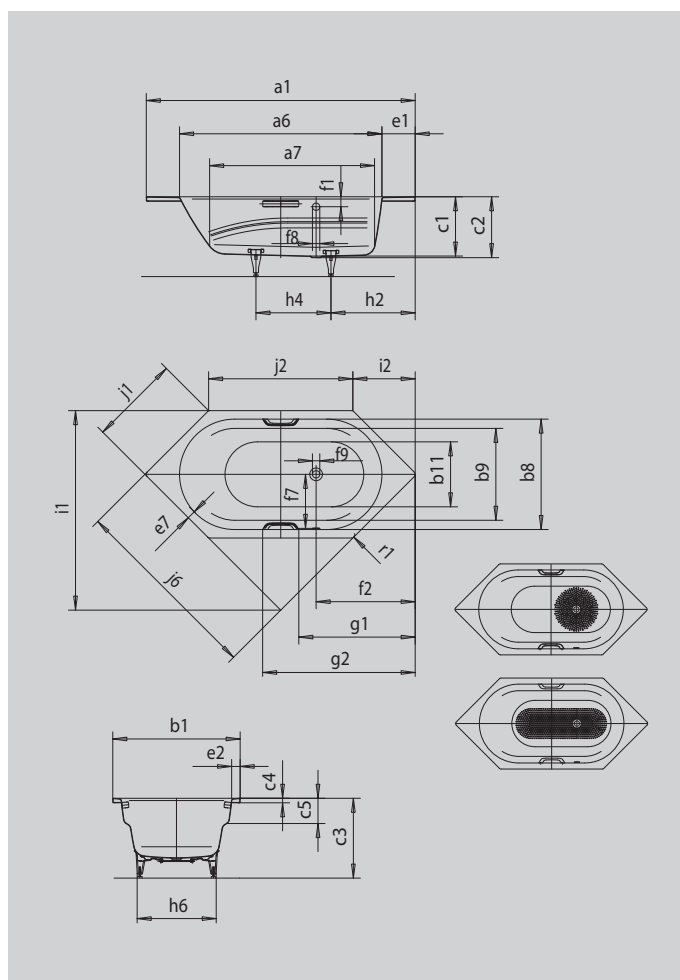

VAIO 6

VAIO 6 STAR

- einsitzige Wanne mit seitlich positioniertem Überlauf, großzügiger Breite und integrierten Armlehnen
- vielfältige Einbaumöglichkeiten, auch als Eckeinbau
- auch mit Griffen erhältlich
- aus KALDEWEI Stahl-Emaille

Abbildung ähnlich

Modell		958
Äußere Länge	a ₁	1900 mm
Innere Länge (oben)	a ₆	1430 mm
Innere Länge (unten)	a ₇	1165 mm
Äußere Breite	b ₁	900 mm
Innere Breite (unten)	b ₁₁	600 mm
Innere Breite (oben) Badebereich (mit; ohne) Armlehne	b ₈ ; b ₉	780; 650 mm
Tiefe Innen	c ₁	420 mm
Tiefe inklusive Ablaufloch	c ₂	430 mm
Höhe mit Füßen	c ₃	555 - 585 mm
Randhöhe	c ₄	32 mm
Armlehntiefe	c ₅	178 mm
Randbreite Schenkel	e ₇	58 mm
Randbreite Fußseite; Längsseite	e ₁ ; e ₂	235; 60 mm
Abstand Oberkante bis Mitte Überlaufloch	f ₁	70 mm
Abstand Wannenrand bis Mitte Ablaufloch	f ₂	700 mm
Abstand Mitte Ab- bis Mitte Überlaufloch	f ₇	380 mm
Durchmesser Überlaufloch	f ₈	Ø 52 mm
Durchmesser Ablaufloch	f ₉	Ø 52 mm
Abstand Fußseite Wannenrand bis Mitte Fuß	h ₂	595 mm
Abstand zwischen den Füßen	h ₄	530 mm
Fußbreite max.	h ₆	575 mm
Einbaumaß	i ₁	1409 mm
Fase	i ₂	440 mm
Schenkellänge	j ₆	1357 mm
Länge der Seiten	j ₁ ; j ₂	636; 1019 mm
Äußerer Radius	r ₁	23 mm
Nutzinhalt		145 l
Nettogewicht		47 kg
Antislip Durchmesser		Ø 435 mm
Vollantislip		900 x 300 mm