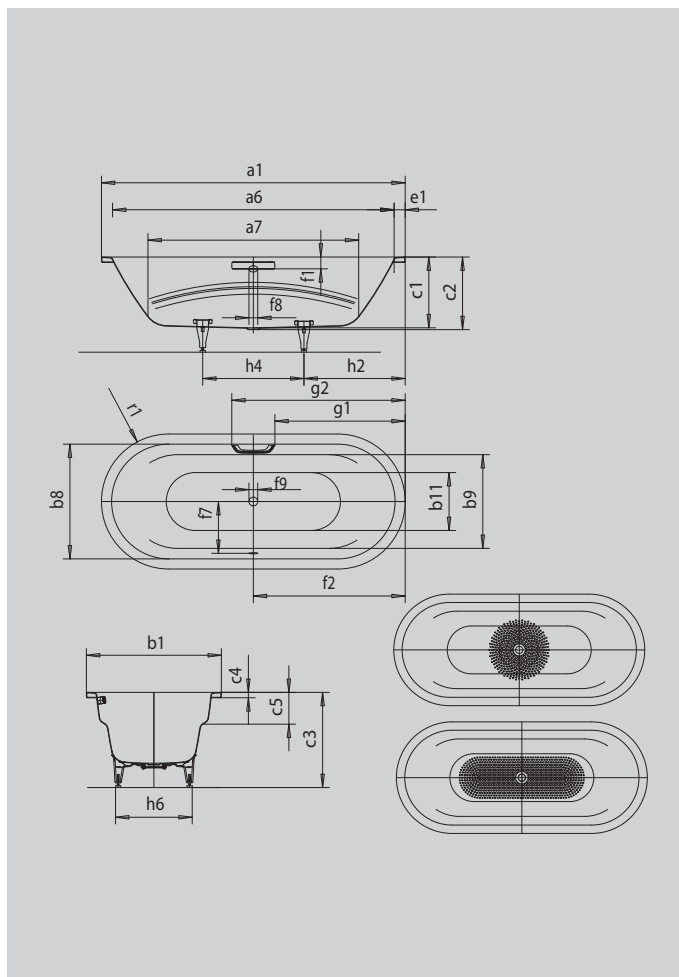

# VAIO DUO OVAL

- Baden zu zweit: zwei identische Rückenschrägen und Mittelablauf
- mit integrierten Armlehnen
- aus KALDEWEI Stahl-Emaile

Abbildung ähnlich

Modell		951
Äußere Länge	a <sub>1</sub>	1800 mm
Innere Länge (oben)	a <sub>6</sub>	1680 mm
Innere Länge (unten)	a <sub>7</sub>	1248 mm
Äußere Breite	b <sub>1</sub>	800 mm
Innere Breite (unten)	b <sub>11</sub>	496 mm
Innere Breite (oben) Badebereich (mit; ohne) Armlehne	b <sub>8</sub> ; b <sub>9</sub>	680; 555 mm
Tiefe Innen	c <sub>1</sub>	420 mm
Tiefe inklusive Ablaufloch	c <sub>2</sub>	430 mm
Höhe mit Füßen	c <sub>3</sub>	550 - 590 mm
Randhöhe	c <sub>4</sub>	32 mm
Armlehntiefe	c <sub>5</sub>	180 mm
Randbreite Fußseite	e <sub>1</sub>	60 mm
Abstand Oberkante bis Mitte Überlaufloch	f <sub>1</sub>	70 mm
Abstand Wannenrand bis Mitte Ablaufloch	f <sub>2</sub>	900 mm
Abstand Mitte Ab- bis Mitte Überlaufloch	f <sub>7</sub>	332 mm
Durchmesser Überlaufloch	f <sub>8</sub>	Ø 52 mm
Durchmesser Ablaufloch	f <sub>9</sub>	Ø 52 mm
Abstand Wannenrand (Fußseite) bis Anfang Griff	g <sub>1</sub>	772 mm
Abstand Wannenrand (Fußseite) bis Ende Griff	g <sub>2</sub>	1028 mm
Abstand Fußseite Wannenrand bis Mitte Fuß	h <sub>2</sub>	600 mm
Abstand zwischen den Füßen	h <sub>4</sub>	600 mm
Fußbreite max.	h <sub>6</sub>	455 mm
Äußerer Radius	r <sub>1</sub>	400 mm
Nutzinhalt		155 l
Nettogewicht		50 kg
Antislip Durchmesser		Ø 435 mm
Vollantislip		900 x 300 mm