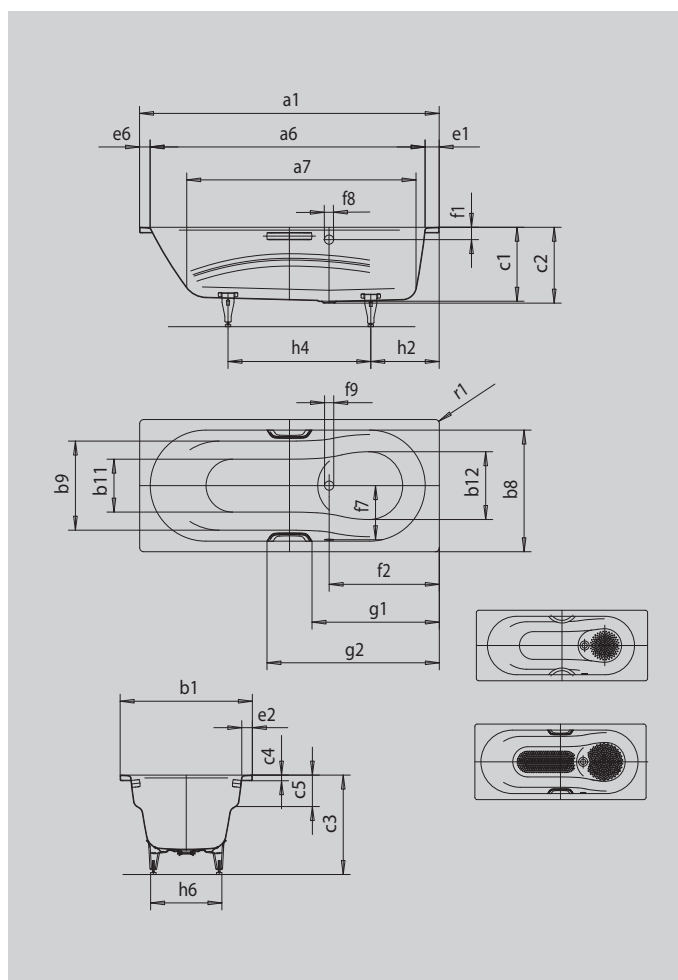

VAIO SET VAIO SET STAR

- einsitzige Wanne mit seitlich positioniertem Überlauf und integrierten Armlehnen
- Kombiwanne, die sich zum Baden und Duschen eignet
- auch mit Griffen erhältlich
- aus KALDEWEI Stahl-Emaille

Abbildung ähnlich

Modell		944
Äußere Länge	a_1	1700 mm
Innere Länge (oben)	a_6	1460 mm
Innere Länge (unten)	a_7	1200 mm
Äußere Breite	b_1	700 mm
Innere Breite (oben) Badebereich (mit; ohne) Armlehne	$b_8; b_9$	580; 470 mm
Innere Breite (unten)	$b_{11}; b_{12}$	420; 475 mm
Tiefe Innen	c_1	420 mm
Tiefe inklusive Ablaufloch	c_2	430 mm
Höhe mit Füßen	c_3	567 - 590 mm
Randhöhe	c_4	32 mm
Armlehntiefe	c_5	175 mm
Randbreite Fußseite; Längsseite; Kopfseite	$e_1; e_2; e_6$	130; 60; 110 mm
Abstand Oberkante bis Mitte Überlaufloch	f_1	70 mm
Abstand Wannenrand bis Mitte Ablaufloch	f_2	625 mm
Abstand Mitte Ab- bis Mitte Überlaufloch	f_7	280 mm
Durchmesser Überlaufloch	f_8	Ø 52 mm
Durchmesser Ablaufloch	f_9	Ø 52 mm
Abstand Fußseite Wannenrand bis Mitte Fuß	h_2	485 mm
Abstand zwischen den Füßen	h_4	625 mm
Fußbreite max.	h_6	430 mm
Äußerer Radius	r_1	8 mm
Nutzinhalt		100 l
Nettogewicht		47 kg
Antislip Durchmesser		Ø 288 mm