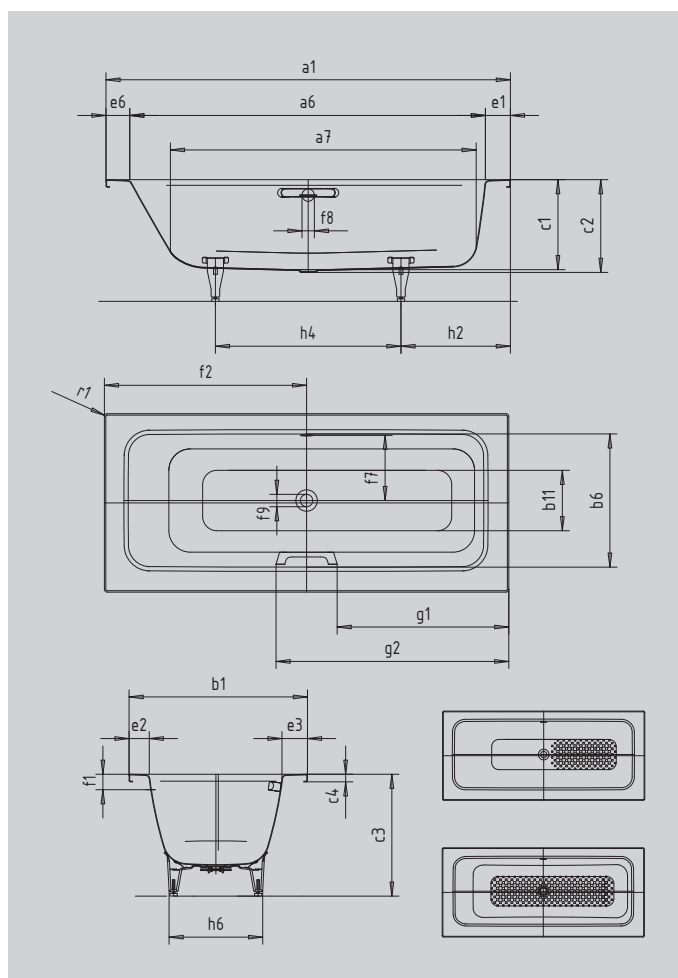

# PURO SET WIDE LINKS

- einzigartige Badewanne, die unterschiedliche Wünsche in einem Modell sinnvoll vereint
- Kombiwanne, die sich zum Baden und Duschen eignet
- geradlinige, puristische Rechteckwanne mit kleinen Eckradien
- symmetrische Anmutung durch mittig platzierten Ab-/Überlauf
- Perfect Match zur PURO Modellfamilie
- einseitige Rückenschräge zum Sitzen oder entspannten Liegen beim Baden
- Duschbereich mit großzügiger Standfläche durch steile Seitenwände und dank Mittenablauf ohne störende Barriere
- die reduzierte Wannentiefe ermöglicht das bequeme Ein- und Aussteigen sowie einen sparsamen Wasserverbrauch beim Baden.

Abbildung ähnlich

Modell		668
Äußere Länge	a <sub>1</sub>	1700 mm
Innere Länge (oben)	a <sub>6</sub>	1495 mm
Innere Länge (unten)	a <sub>7</sub>	1300 mm
Äußere Breite	b <sub>1</sub>	750 mm
Innere Breite (oben)	b <sub>6</sub>	560 mm
Innere Breite (unten)	b <sub>11</sub>	435 mm
Tiefe Innen	c <sub>1</sub>	380 mm
Tiefe inklusive Ablaufloch	c <sub>2</sub>	390 mm
Höhe mit Füßen	c <sub>3</sub>	520 - 553 mm
Randhöhe	c <sub>4</sub>	32 mm
Randbreite Längsseite	e <sub>3</sub>	105 mm
Randbreite Fußseite; Längsseite; Kopfseite	e <sub>1</sub> ; e <sub>2</sub> ; e <sub>6</sub>	105; 85; 100 mm
Abstand Oberkante bis Mitte Überlaufloch	f <sub>1</sub>	70 mm
Abstand Wannenrand bis Mitte Ablaufloch	f <sub>2</sub>	850 mm
Abstand Mitte Ab- bis Mitte Überlaufloch	f <sub>7</sub>	270 mm
Durchmesser Überlaufloch	f <sub>8</sub>	Ø 52 mm
Durchmesser Ablaufloch	f <sub>9</sub>	Ø 52 mm
Abstand Wannenrand (Fußseite) bis Anfang Griff	g <sub>1</sub>	722 mm
Abstand Wannenrand (Fußseite) bis Ende Griff	g <sub>2</sub>	978 mm
Abstand Fußseite Wannenrand bis Mitte Fuß	h <sub>2</sub>	398 mm
Abstand zwischen den Füßen	h <sub>4</sub>	754 mm
Fußbreite max.	h <sub>6</sub>	393 mm
Äußerer Radius	r <sub>1</sub>	12 mm
Nutzinhalt		93 l
Nettogewicht		50 kg
Antislip		540 x 252 mm
Vollantislip		1020 x 252 mm