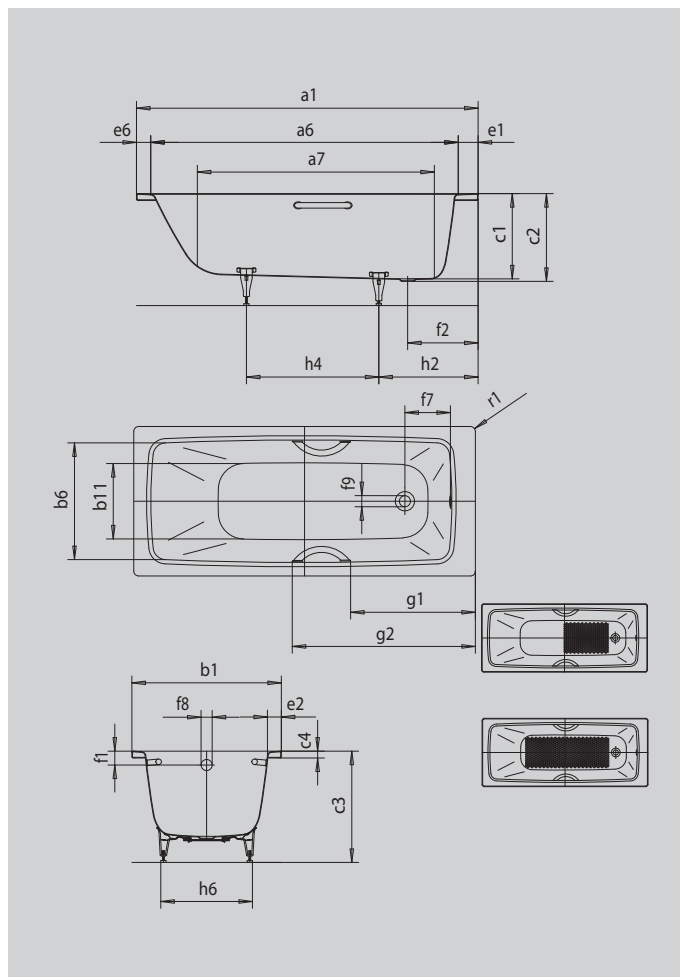

# CAYONO CAYONO STAR

- einsitzige Wanne mit am Fußende positioniertem Ablauf
- eigenständiges Anti-Slip-Design
- moderne Rechteckbadewanne mit großvolumigem Wanneninnenraum
- auch mit Griffen erhältlich
- aus KALDEWEI Stahl-Emaille

Abbildung ähnlich

Modell		754
Äußere Länge	a <sub>1</sub>	1600 mm
Innere Länge (oben)	a <sub>6</sub>	1410 mm
Innere Länge (unten)	a <sub>7</sub>	1110 mm
Äußere Breite	b <sub>1</sub>	700 mm
Innere Breite (oben)	b <sub>6</sub>	570 mm
Innere Breite (unten)	b <sub>11</sub>	400 mm
Tiefe Innen	c <sub>1</sub>	400 mm
Tiefe inklusive Ablaufloch	c <sub>2</sub>	410 mm
Höhe mit Füßen	c <sub>3</sub>	543 - 563 mm
Randhöhe	c <sub>4</sub>	32 mm
Randbreite Fußseite; Längsseite; Kopfseite	e <sub>1</sub> ; e <sub>2</sub> ; e <sub>6</sub>	110; 63; 80 mm
Abstand Oberkante bis Mitte Überlaufloch	f <sub>1</sub>	65 mm
Abstand Wannenrand bis Mitte Ablaufloch	f <sub>2</sub>	330 mm
Abstand Mitte Ab- bis Mitte Überlaufloch	f <sub>7</sub>	213 mm
Durchmesser Überlaufloch	f <sub>8</sub>	Ø 52 mm
Durchmesser Ablaufloch	f <sub>9</sub>	Ø 52 mm
Abstand Wannenrand (Fußseite) bis Anfang Griff	g <sub>1</sub>	584 mm
Abstand Wannenrand (Fußseite) bis Ende Griff	g <sub>2</sub>	859 mm
Abstand Fußseite Wannenrand bis Mitte Fuß	h <sub>2</sub>	450 mm
Abstand zwischen den Füßen	h <sub>4</sub>	655 mm
Fußbreite max.	h <sub>6</sub>	430 mm
Äußerer Radius	r <sub>1</sub>	8 mm
Nutzinhalt		107 l
Nettogewicht		45 kg
Antislip		455 x 315 mm
Vollantislip		735 x 315 mm