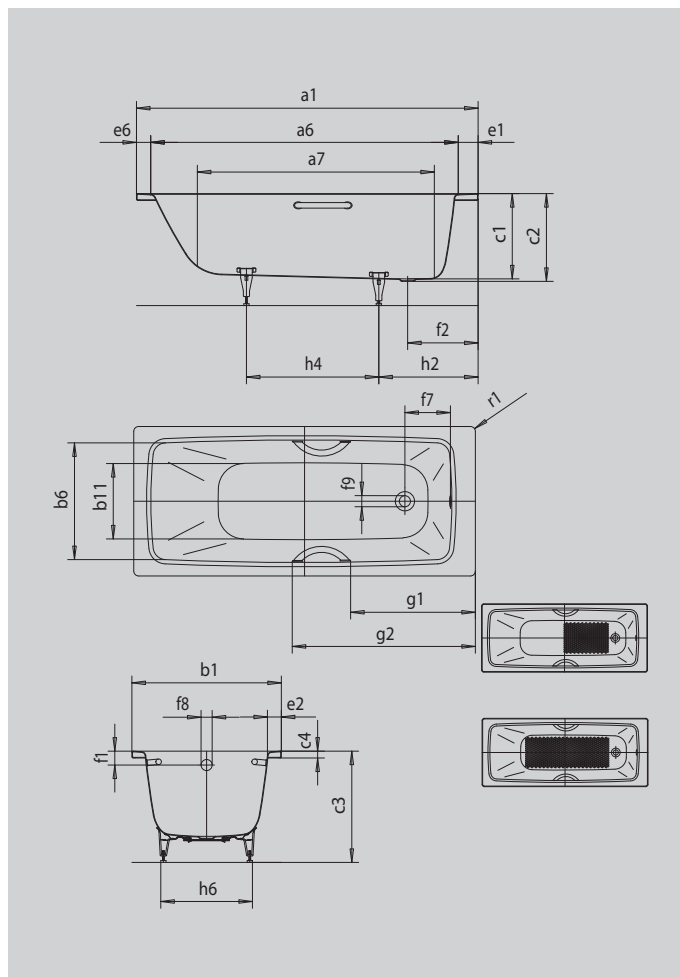

# CAYONO CAYONO STAR

- einsitzige Wanne mit am Fußende positioniertem Ablauf
- eigenständiges Anti-Slip-Design
- moderne Rechteckbadewanne mit großvolumigem Wanneninnenraum
- auch mit Griffen erhältlich
- aus KALDEWEI Stahl-Emaille

Abbildung ähnlich

Modell		747
Äußere Länge	a <sub>1</sub>	1500 mm
Innere Länge (oben)	a <sub>6</sub>	1310 mm
Innere Länge (unten)	a <sub>7</sub>	1010 mm
Äußere Breite	b <sub>1</sub>	700 mm
Innere Breite (oben)	b <sub>6</sub>	570 mm
Innere Breite (unten)	b <sub>11</sub>	400 mm
Tiefe Innen	c <sub>1</sub>	400 mm
Tiefe inklusive Ablaufloch	c <sub>2</sub>	410 mm
Höhe mit Füßen	c <sub>3</sub>	535 - 555 mm
Randhöhe	c <sub>4</sub>	32 mm
Randbreite Fußseite; Längsseite; Kopfseite	e <sub>1</sub> ; e <sub>2</sub> ; e <sub>6</sub>	110; 63; 80 mm
Abstand Oberkante bis Mitte Überlaufloch	f <sub>1</sub>	65 mm
Abstand Wannrand bis Mitte Ablaufloch	f <sub>2</sub>	330 mm
Abstand Mitte Ab- bis Mitte Überlaufloch	f <sub>7</sub>	213 mm
Durchmesser Überlaufloch	f <sub>8</sub>	Ø 52 mm
Durchmesser Ablaufloch	f <sub>9</sub>	Ø 52 mm
Abstand Fußseite Wannrand bis Mitte Fuß	h <sub>2</sub>	450 mm
Abstand zwischen den Füßen	h <sub>4</sub>	560 mm
Fußbreite max.	h <sub>6</sub>	435 mm
Äußerer Radius	r <sub>1</sub>	23 mm
Nutzinhalt		89 l
Nettogewicht		43 kg
Antislip		455 x 315 mm
Vollantislip		655 x 315 mm